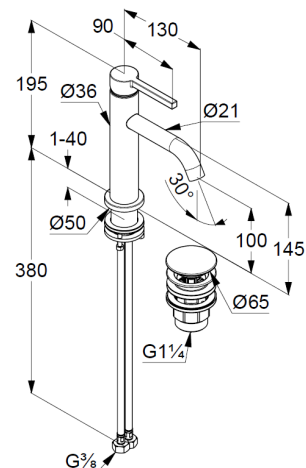

Technische Daten/ Technical Data

KLUDI NOVA FONTE, SmartStart
Waschtisch-Einhandmischer 100
DN 15
Stil: PURA

Artikel- Nr.: 202890415

Oberfläche:
O4 Matt Light Blue

Artikeltext
Hersteller KLUDI GmbH & Co. KG
Typ: KLUDI NOVA FONTE, SmartStart
Waschtisch-Einhandmischer 100
Artikel- Nr.: 202890415

Waschtisch-Armatur
Einhebelmischer
1-Loch Montage
geschlossener Hebel, Metall
Strahlregler, S-Pointer M18,5 PCA
Keramik-Kartusche
Mittelstellung Kaltwasser
Durchflussmenge bei 3 bar 4,5 l/min.
fester Auslauf
flexible Druckschläuche G3/8 DVGW zugelassen
Schaftbefestigung
Push open Ablaufgarnitur G1 1/4
für Waschtische mit Überlauf
EU-Taxonomie: max. 6 l/min. -
wesentlicher Beitrag (SC) möglich

Produktabbildung/ Product picture

Maßzeichnung/ Dimensional drawing

Durchfluss/ Flow rate