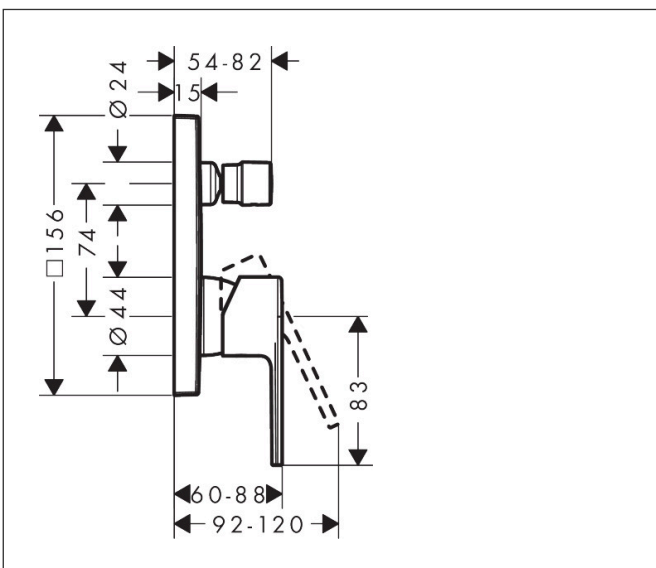

|             |   |
|-------------|---|
| Merk        | hansgrohe   |
| Artikelnaam | <b>Vernis Shape</b> ééngreeps badmengkraan inbouw met geïntegreerde zekerheidscombinatie EN1717 |
| Art.nr.     | 71469670  |
| Oppervlakte | Mat zwart   |
| Netto prijs | 250,58 EUR  |

## Kenmerken

- maximale doorstroomhoeveelheid bij 3 bar: 25 l/min
- keramisch kardoos
- temperatuurbegrenzing instelbaar
- omstelling met automatische reset
- aansluiting: inbouwdeel
- wandmontage

## Maat tekeningen

|             |   |
|-------------|---|
| Merk        | hansgrohe   |
| Artikelnaam | <b>Vernis Shape</b> ééngreeps badmengkraan inbouw met geïntegreerde zekerheidscombinatie EN1717 |
| Art.nr.     | 71469670  |
| Oppervlakte | Mat zwart   |
| Netto prijs | 250,58 EUR  |