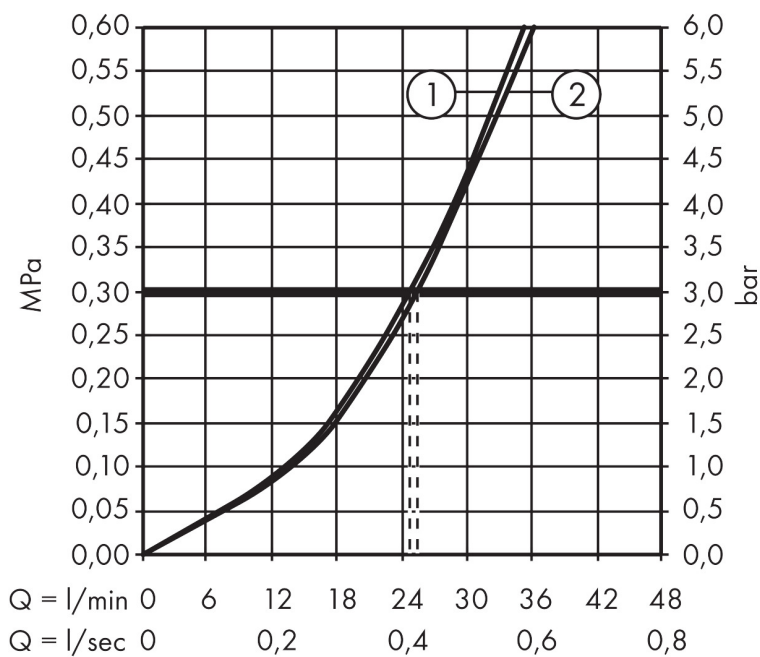

Merk hansgrohe
Artikelnaam **Vernis Shape** ééngreeps badmengkraan inbouw met geïntegreerde
zekerheidscombinatie EN1717
Art.nr. 71469670
Oppervlakte Mat zwart
Netto prijs 250,58 EUR

Stroomschema