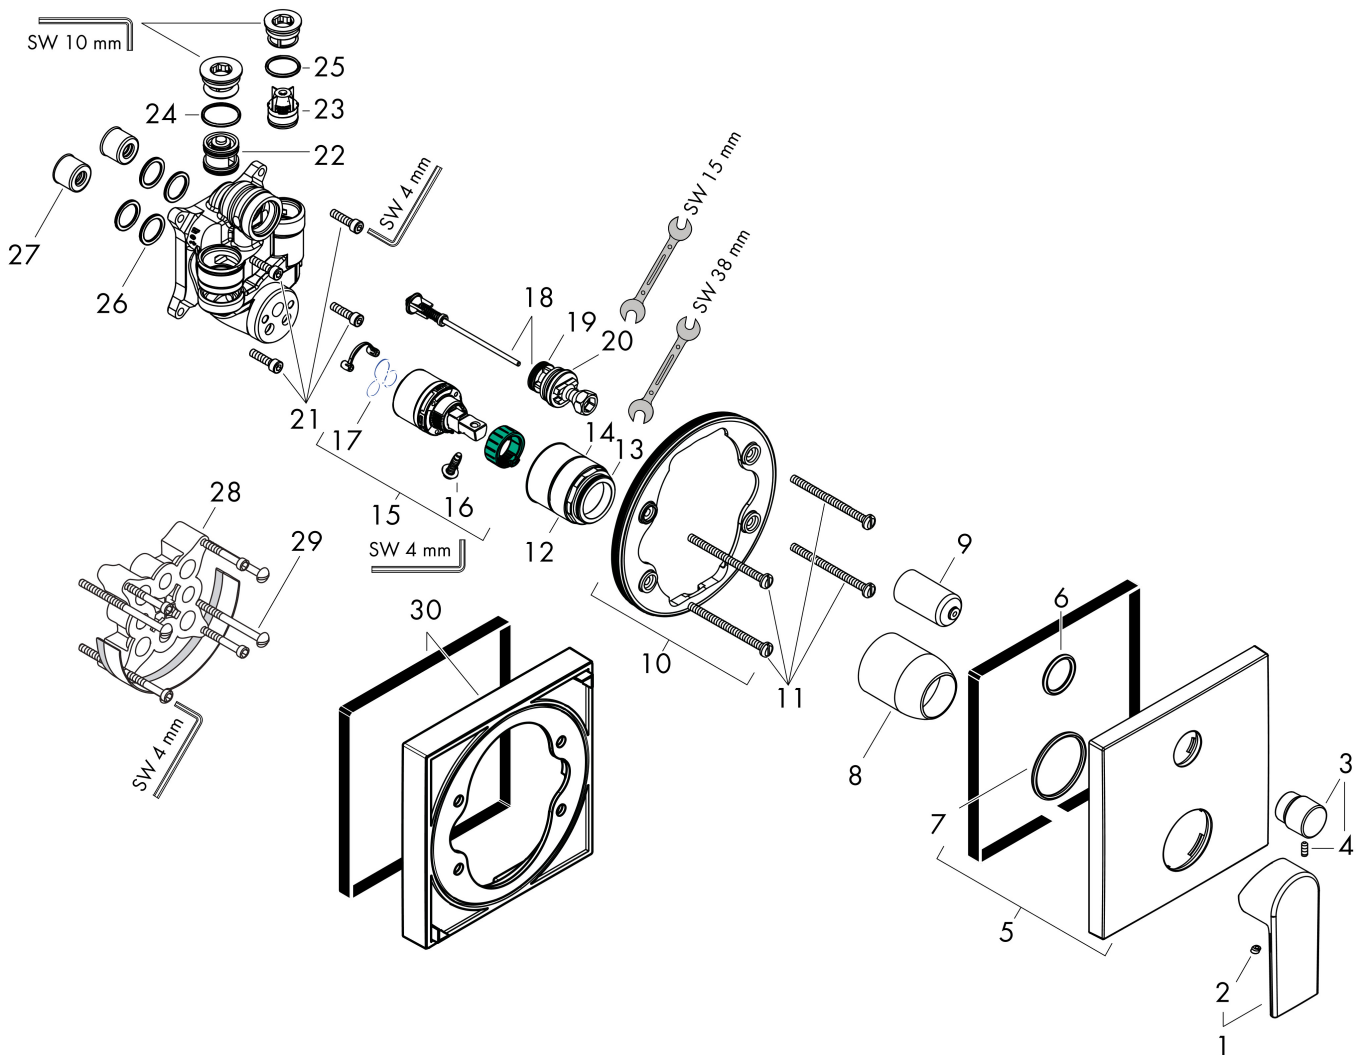

Merk	hansgrohe
Artikelnaam	Vernis Shape ééngreeps badmengkraan inbouw met geïntegreerde zekerheidscombinatie EN1717
Art.nr.	71469670
Oppervlakte	Mat zwart
Netto prijs	250,58 EUR

Explosietekening voor bouwjaar: >05/21