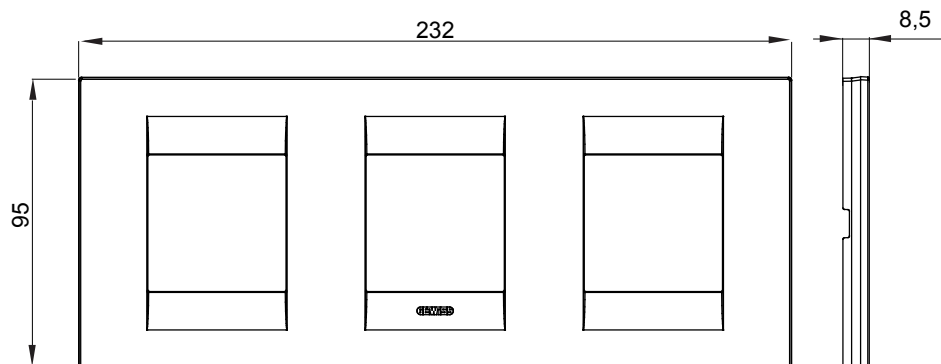

Serie van ChoruSmart huishoudelijke platen, gemaakt in een brede verscheidenheid aan vormen, kleuren, materialen en afwerkingen. Ze omvat vijf verschillende vormen (ONE, GEO, EGO, LUX, ICE en ICE Touch) voor rechthoekige dozen met een capaciteit tot 12 modules en drie verschillende vormen (ONE International, GEO International en LUX International) geschikt voor ronde/vierkante dozen, zowel enkelvoudig als gecombineerd in horizontale en verticale configuraties, met een capaciteit van 2 tot 2+2+2+2 modules. Alle platen van de ChoruSmart huishoudelijke serie gebruiken dezelfde steunen, zonder de behoefte aan aanvullende adapters. De serie omvat ook blanco platen, waterdichte IP55-platen en contourplaten.

Familie	GEO International	Omschrijving	2+2+2 modules
Type	Horizontaal	Kleur	Titanium
Materiaal	Technopolymeer	Afwerking	Glimmend
Voor ondersteuning codes	GW16821, GW16822, GW16823	Gloeidraadtest	650 °C
Thermodruk met kogel	70 °C	Standaard	EN 60669-1
Electrocod	0111		

DIMENSIONAL

TECHNICAL SYMBOLOGY

STANDARDS/APPROVALS