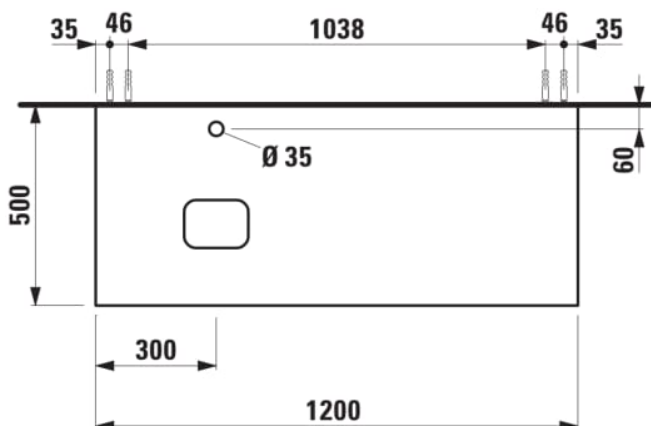

## ILBAGNOALESSI

Élément de tiroir 1200, 1 tiroir, avec découpe à gauche, Calce Avorio Top, trou pré-percé pour la robinetterie, pour lavabos H818975/6

### COULEUR ET FINITION

260 Blanc mat

Combinaison des portes et des tiroirs : 1 Tiroir

Commodity Code/Import Code Number for Foreign Trad : 94036090

Poids net / kg : 46

Position du lavabo : Gauche

Structure du meuble : Tiroirs

### DESSINS TECHNIQUES

COMPATIBLE AVEC

Vasque à poser, oval,  
avec cache-bonde en  
céramique

**H818975...1121**

Vasque à poser avec  
trop-plein, ovale, avec  
cache-bonde en  
céramique

**H818976...1091**