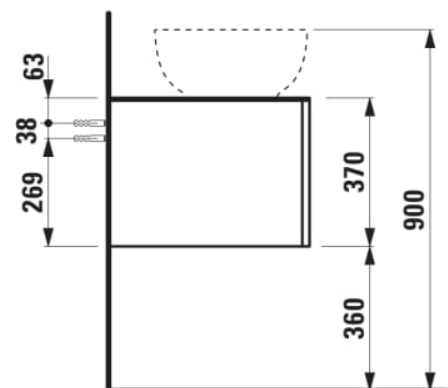

## ILBAGNOALESSI

Élément de tiroir 1200, 1 tiroir, avec découpe à gauche, Calce Avorio Top, trou pré-percé pour la robinetterie, pour lavabos H818975/6

### COULEUR ET FINITION

260 Blanc mat

Combinaison des portes et des tiroirs : 1 Tiroir

Commodity Code/Import Code Number for Foreign Trad : 94036090

Poids net / kg : 46

Position du lavabo : Gauche

Structure du meuble : Tiroirs

Système d'ouverture et de fermeture : Tiroirs avec fermeture amortie

Type d'installation : Suspendu

Type de lavabo : Vasque

### DESSINS TECHNIQUES

COMPATIBLE AVEC

Vasque à poser, oval,  
avec cache-bonde en  
céramique

**H818975...1121**

Vasque à poser avec  
trop-plein, ovale, avec  
cache-bonde en  
céramique

**H818976...1091**