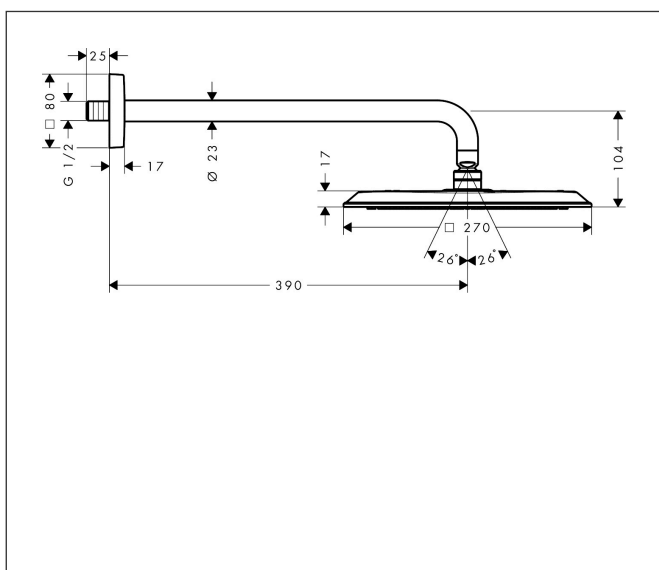

Merk	AXOR
Artikelnaam	<b>AXOR Citterio C</b> hoofddouche 270/270 1jet EcoSmart met douche-arm
Art.nr.	28791140
Oppervlakte	Brushed Bronze
Netto prijs	899,37 EUR

## Maat tekeningen

## Kenmerken

- bestaat uit: hoofddouche, douche-arm
- diameter straalplaat 270 x 270 mm
- PowderRain
- FlexPower: straalnoppen passen zich automatisch aan de waterdruk aan door te openen en te sluiten
- QuickClean+: voorkom kalkaanslag dankzij de elasticiteit van de straalnoppen
- doorstroomhoeveelheid PowderRain-straal bij 3 bar: 6,5 l/min
- functie van: 5,5 l/min
- maximale doorstroomhoeveelheid bij 3 bar: 7 l/min
- afdekplaat van metaal
- plafonddouche afneembaar voor reiniging
- lengte douche-arm: 390 mm
- EcoSmart: Veel waterplezier met veel minder water
- EU taxonomie: max. 8l/min