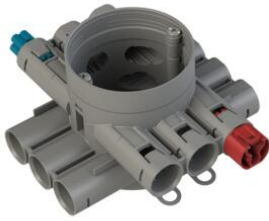

Stekerbare centraaldozen

**CW75-RB, gekoppelde rookmelder - Begindoos**

- Toepasbaar in holle plafondconstructies.
- Geschikt voor rachelplafonds en metalstudplafonds.
- Attema connectoren Installeren 2.0.
- Gekoppelde rookmelders AT8610 - AT8611 - AT8612

Artikelnr.:	AT8610
EAN:	8712259599663
Verpakkingshoeveelheid	1 st.
Ø Gatzaag	76 mm
Hoogte (buitenmaat)	79 mm
Brandwerend	Nee
Montagewijze	Hol plafond
Beschermingsgraad (IP)	-
Materiaal	Kunststof
Breedte	
Lengte	
Diameter	76 mm
Halogenvrij	Ja
Kleur	Grijs
Uitvoering	Enkel
Oppervlaktebescherming	-
Uitvoering deksel, paneel	Montagedeksel
Inwendige diepte	77 mm
Beschermingsgraad (NEMA)	-
Functiebehoud	Zonder
Uitrusting met	Overig
Vorm	Rond
Diepte	79 - 79 mm
Buisvergrendeling	Ja
Bouwworm	Centraaldoos
Aantal invoeren	12
Winddicht	Nee
Voor buisdiameter	16/19 mm
Max. aderdoorsnede	2.5 mm ²
Achterinvoer	Nee
Transparant deksel	Nee
Dekselbevestiging	Geschroefd
Verzegelbaar	Nee
Met afscherming	Nee
Uitgerust met een draibare ring	Nee
Koppelbaar	Nee
Voor aantal inbouwsokkels	
Bevestiging schakelmateriaal	-
Met schroeven	Nee
Aantal niet-verstelbare bevestigingsnokken	
Aantal verstelbare apparaatbevestigingsnokken	

Behuizingsdoorvoer via uitbreekopening	Nee
Behuizingdoorvoer door afdichtingsmembraan	Nee
Behuizingdoorvoer door aftakkingen (gasafvoerpijpen)	Nee
Behuizingdoorvoer door trappenmembraan	Nee
Buisvergrendeling optioneel	Nee
Aantal meegeleverde hulzen	
Aantal polen klem	
Klem met vaste positie	Nee
Armatuurhaakbevestiging	Ja
Spruit	Tunnelaansluitstuk (koppelstuk)
Speciale toepassing	Overig
Met scheidingswand	Ja
Voldoet aan BS 4662	Ja

De CW75 stekerbare centraaldoos is ideaal toepasbaar in holle plafondconstructies, zoals rachel- en metal stud plafonds. Uitgerust met de innovatieve Attema Installeren 2.0 connectoren en beschikbaar in zowel een standaard als brandwerende uitvoeringen, biedt dit assortiment stekerbare centraaldozen een flexibele en veilige oplossing voor elke installatie.