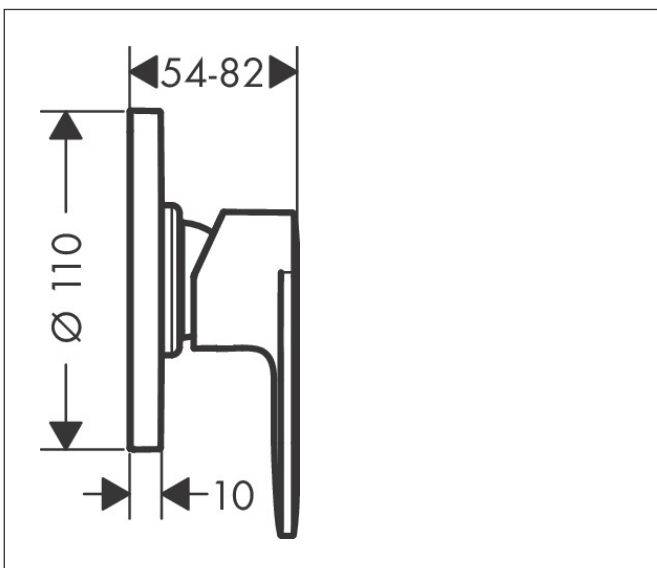

## Kenmerken

- 1 functie
- maximale doorstroomhoeveelheid bij 3 bar: 28,7 l/min
- maximale doorstroomhoeveelheid bij 1 bar: 16,9 l/min
- keramisch kardoos
- temperatuurbegrenzing instelbaar
- minimale bedrijfsdruk: 1 bar
- maximale bedrijfsdruk: 10 bar
- aansluiting: inbouwdeel

## Maat tekeningen