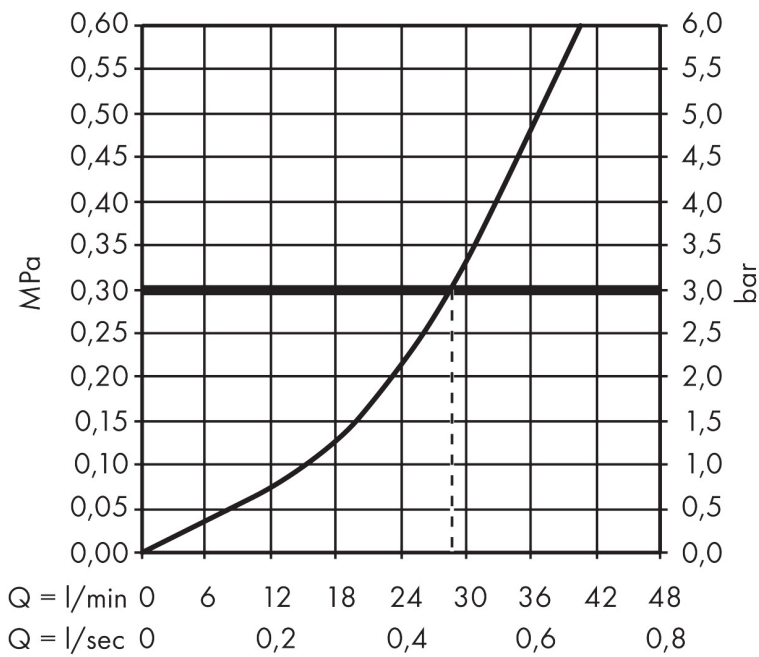

Merk hansgrohe
Artikelnaam **Vernis Blend** ééngreeps douchekraan inbouw
Art.nr. 71649000
Oppervlakte chroom
Netto prijs 33,51 EUR

Stroomschema