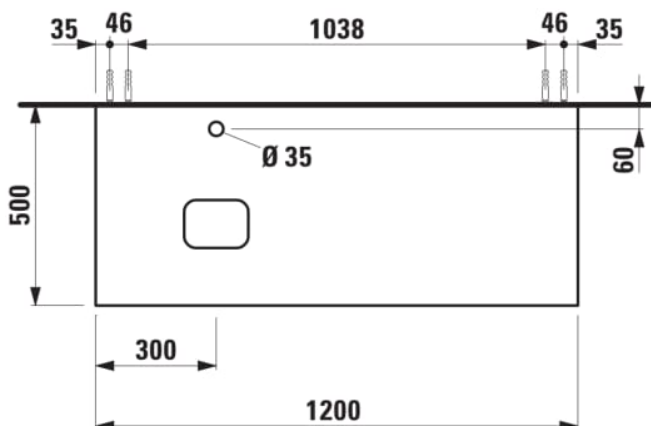

ILBAGNOALESSI

Élément de tiroir 1200, 1 tiroir, avec découpe à gauche, Calce Avorio Top, trou pré-percé pour la robinetterie, pour lavabos H818975/6

COULEUR ET FINITION

630 Noce canaletto (Placage de bois véritable) / Verre blanc

Combinaison des portes et des tiroirs : 1 Tiroir

Commodity Code/Import Code Number for Foreign Trad : 94036090

Poids net / kg : 46

Position du lavabo : Gauche

Structure du meuble : Tiroirs

Système d'ouverture et de fermeture : Tiroirs avec fermeture amortie

Type d'installation : Suspendu

Type de lavabo : Vasque

DESSINS TECHNIQUES

COMPATIBLE AVEC

Vasque à poser, oval,
avec cache-bonde en
céramique

H818975...1121

Vasque à poser avec
trop-plein, ovale, avec
cache-bonde en
céramique