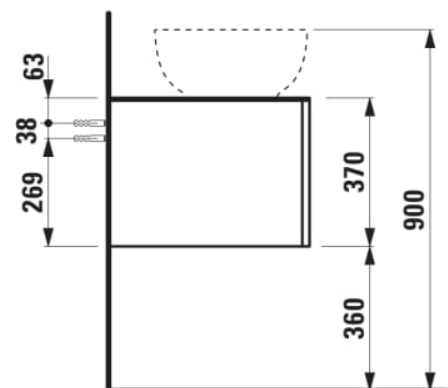

ILBAGNOALESSI

Élément de tiroir 1200, 1 tiroir, avec découpe à gauche, Calce Avorio Top, trou pré-percé pour la robinetterie, pour lavabos H818975/6

COULEUR ET FINITION

630 Noce canaletto (Placage de bois véritable) / Verre blanc

Combinaison des portes et des tiroirs : 1 Tiroir

Commodity Code/Import Code Number for Foreign Trad : 94036090

Poids net / kg : 46

Position du lavabo : Gauche

Structure du meuble : Tiroirs

Système d'ouverture et de fermeture : Tiroirs avec fermeture amortie

Type d'installation : Suspendu

Type de lavabo : Vasque

DESSINS TECHNIQUES

COMPATIBLE AVEC

Vasque à poser, oval,
avec cache-bonde en
céramique

H818975...1121

Vasque à poser avec
trop-plein, ovale, avec
cache-bonde en
céramique