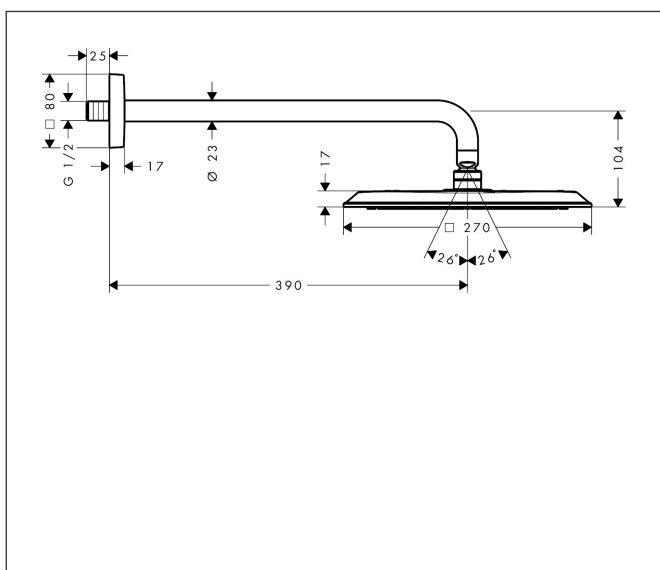

Merk	AXOR
Artikelnaam	AXOR Citterio C hoofddouche 270/270 1jet EcoSmart met douche-arm
Art.nr.	28791340
Oppervlakte	Brushed Black Chrome
Netto prijs	899,37 EUR

Product foto

Maat tekeningen

Kenmerken

- bestaat uit: hoofddouche, douche-arm
- diameter straalplaat 270 x 270 mm
- PowderRain
- FlexPower: straalnoppen passen zich automatisch aan de waterdruk aan door te openen en te sluiten
- QuickClean+: voorkom kalkaanslag dankzij de elasticiteit van de straalnoppen
- doorstroomhoeveelheid PowderRain-straal bij 3 bar: 6,5 l/min
- functie van: 5,5 l/min
- maximale doorstroomhoeveelheid bij 3 bar: 7 l/min
- afdekplaat van metaal
- plafonddouche afneembaar voor reiniging
- lengte douche-arm: 390 mm
- EcoSmart: Veel waterplezier met veel minder water
- EU taxonomie: max. 8l/min

Technologie

Straalsoorten

Certificaat

Merk AXOR
Artikelnaam **AXOR Citterio C** hoofddouche 270/270 1jet EcoSmart met douche-arm
Art.nr. 28791340
Oppervlakte Brushed Black Chrome
Netto prijs 899,37 EUR

Stroomschema