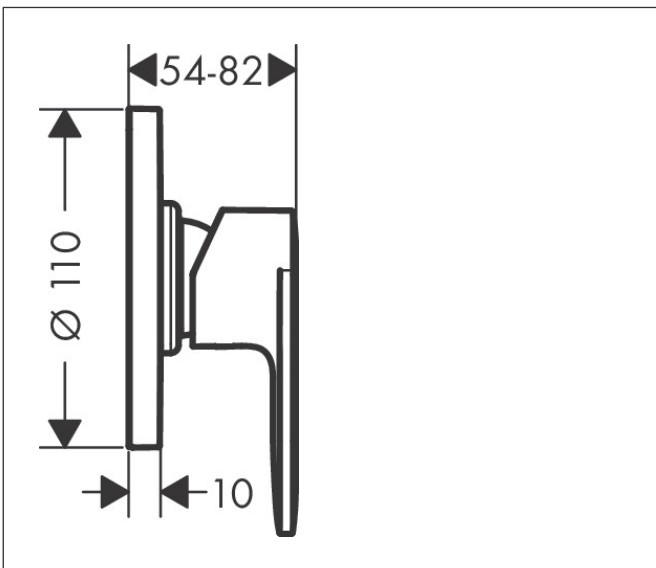

Merk	hansgrohe
Artikelnaam	Vernis Blend ééngreeps douchekraan inbouw
Art.nr.	71649670
Oppervlakte	Mat zwart
Netto prijs	47,00 EUR

Product foto

Kenmerken

- 1 functie
- maximale doorstroomhoeveelheid bij 3 bar: 28,7 l/min
- maximale doorstroomhoeveelheid bij 1 bar: 16,9 l/min
- keramisch kardoos
- temperatuurbegrenzing instelbaar
- minimale bedrijfsdruk: 1 bar
- maximale bedrijfsdruk: 10 bar
- aansluiting: inbouwdeel

Maat tekeningen

Certificaat

Merk hansgrohe
 Artikelnaam **Vernis Blend** ééngreeps douchekraan inbouw
 Art.nr. 71649670
 Oppervlakte Mat zwart
 Netto prijs 47,00 EUR

Benodigde onderdelen

Product foto	Artikelnaam	Art.nr.	Prijs
	hansgrohe Inbouwdeel voor Eéngreeps douchemengkraan inbouw	13620180	123,90

Merk hansgrohe
 Artikelnaam **Vernis Blend** ééngreeps douchekraan inbouw
 Art.nr. 71649670
 Oppervlakte Mat zwart
 Netto prijs 47,00 EUR

Stroomschema