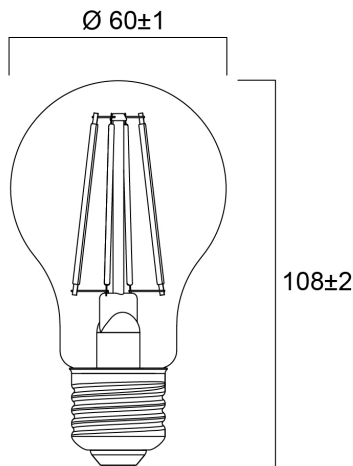

ToLEDo™ Retro GLS 7W CL 806lm DIM 827 E27 SL

Artikelnummer 0029313

SYLVANIA

ToLEDo Retro A60 7W 806lm DIM 827 E27. Reeks led filamentlampen. Afgewerkt met een gloeidraad effect voor een visuele uitstraling vergelijkbaar met een traditionele lamp. Tot 90% energiebesparing vergeleken met gloeilampen. CRI > 80 - Beschikbaar in 2500K, 2700K en 4000K. Perfect homogene en extreem brede 300° lichtspreiding. 300°. Onmiddellijke ontsteking bij 100% lichtstroom. Beschikbaar in dimbare uitvoering. Verwachte levensduur : 15.000 uur - 50.000 schakelcycli. Ideaal voor het vervangen van gloeilampen tot 100W. 3 jaar garantie. Niet geschikt voor gesloten armaturen.

Technische gegevens

Afmetingen (mm)

Fotometrie

ToLEDo™ Retro GLS 7W CL 806lm DIM 827 E27 SL

Artikelnummer 0029313

SYLVANIA

Algemene gegevens

Productnaam	ToLEDo™ Retro GLS 7W CL 806lm DIM 827 E27 SL
Technologie	LED
Vermogen (nominale) (W)	7
Type armatuur (open/gesloten)	Open
Algemene toepassing	Horeca, Residentieel & Consument
Omgevingstemperatuur (°C)	-10°C...+45°C
Werkings temperatuur (°)	25
ETIM klasse	EC001959
E-nummer FI	4740899
Garantie	3 jaar

Gegevens levensduur

Gemiddelde nominale levensduur - L70 B50	15000
Gemiddelde levensduur (nominale) (u)	15000
Gemiddelde levensduur (nominale) (uur)	15000

Fysieke gegevens

Lengte (mm)	108
Nominale diameter product (mm)	60
Gewicht (kg)	0.03

Verpakkingen

EAN code	5410288293134
Enkele lengte verpakking (cm)	6.6
Enkele breedte verpakking (cm)	6.6
Hoogte eenheidsverpakking (cm)	12.0
DUN14 (inner)	15410288293131
Eenheden per omdoos	6
Lengte omdoos (cm)	20.6
Breedte omdoos (cm)	14.0
Diepte omdoos (cm)	13.0