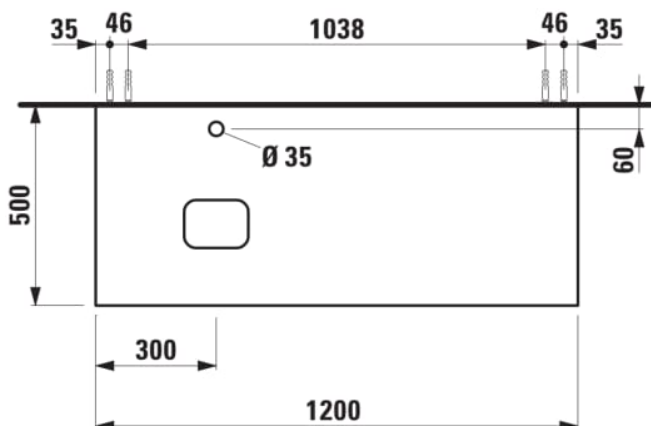

## ILBAGNOALESSI

Élément de tiroir 1200, 1 tiroir, avec découpe à gauche, Calce Avorio Top, trou pré-percé pour la robinetterie, pour lavabos H818975/6

### COULEUR ET FINITION

990 Special colour

Combinaison des portes et des tiroirs : 1  
Tiroir

Commodity Code/Import Code Number for  
Foreign Trad : 94036090

Poids net / kg : 46

Position du lavabo : Gauche

Structure du meuble : Tiroirs

Système d'ouverture et de fermeture : Tiroirs  
avec fermeture amortie

Type d'installation : Suspendu

Type de lavabo : Vasque

### DESSINS TECHNIQUES

COMPATIBLE AVEC

Vasque à poser, oval,  
avec cache-bonde en  
céramique

**H818975...1121**

Vasque à poser avec  
trop-plein, ovale, avec  
cache-bonde en  
céramique

**H818976...1091**