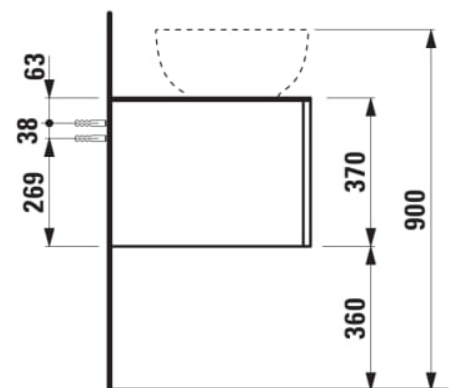

## ILBAGNOALESSI

Élément de tiroir 1200, 1 tiroir, avec découpe à gauche, Calce Avorio Top, trou pré-percé pour la robinetterie, pour lavabos H818975/6

### COULEUR ET FINITION

990 Special colour

Combinaison des portes et des tiroirs : 1  
Tiroir

Commodity Code/Import Code Number for  
Foreign Trad : 94036090

Poids net / kg : 46

Position du lavabo : Gauche

Structure du meuble : Tiroirs

Système d'ouverture et de fermeture : Tiroirs  
avec fermeture amortie

Type d'installation : Suspendu

Type de lavabo : Vasque

### DESSINS TECHNIQUES

COMPATIBLE AVEC

Vasque à poser, oval,  
avec cache-bonde en  
céramique

**H818975...1121**

Vasque à poser avec  
trop-plein, ovale, avec  
cache-bonde en  
céramique

**H818976...1091**