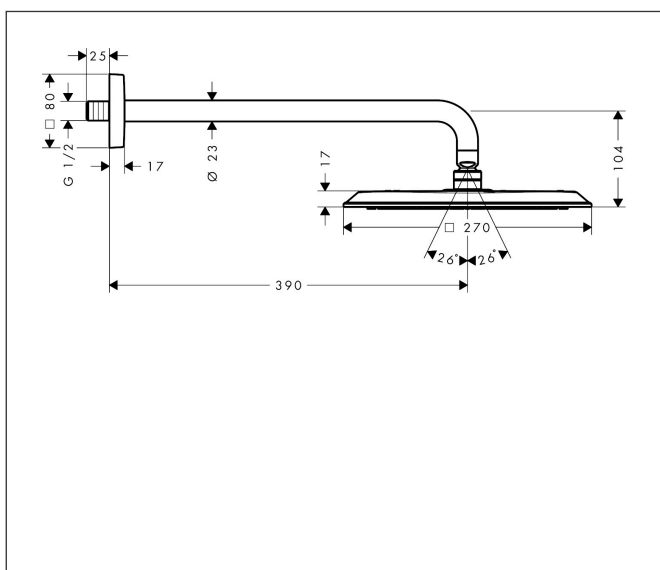

Merk	AXOR
Artikelnaam	AXOR Citterio C hoofddouche 270/270 1jet EcoSmart met douche-arm
Art.nr.	28791670
Oppervlakte	mat zwart
Netto prijs	839,42 EUR

Product foto

Kenmerken

- bestaat uit: hoofddouche, douche-arm
- diameter straalplaat 270 x 270 mm
- PowderRain
- FlexPower: straalnoppen passen zich automatisch aan de waterdruk aan door te openen en te sluiten
- QuickClean+: voorkom kalkaanslag dankzij de elasticiteit van de straalnoppen
- doorstroomhoeveelheid PowderRain-straal bij 3 bar: 6,5 l/min
- functie van: 5,5 l/min
- maximale doorstroomhoeveelheid bij 3 bar: 7 l/min
- afdekplaat van metaal
- plafonddouche afneembaar voor reiniging
- lengte douche-arm: 390 mm
- EcoSmart: Veel waterplezier met veel minder water
- EU taxonomie: max. 8l/min

Maat tekeningen

Technologie

Straalsoorten

Certificaat

Merk AXOR
Artikelnaam **AXOR Citterio C** hoofddouche 270/270 1jet EcoSmart met douche-arm
Art.nr. 28791670
Oppervlakte mat zwart
Netto prijs 839,42 EUR

Stroomschema