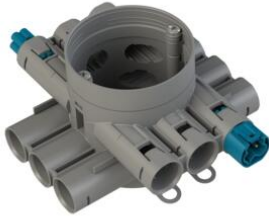

## Stekerbare centraaldozen

## CW75-RT, gekoppelde rookmelder - Tussendoos

- Toepasbaar in holle plafondconstructies.
- Geschikt voor rachelplafonds en metalstudplafonds.
- Attema connectoren Installeren 2.0.
- Gekoppelde rookmelders AT8610 - AT8611 - AT8612

Artikelnr.:	AT8611
EAN:	8712259599670
Verpakkingshoeveelheid	1 st.
Ø Gatzaag	76 mm
Hoogte (buitenmaat)	79 mm
Brandwerend	Nee
Montagewijze	Hol plafond
Beschermingsgraad (IP)	-
Materiaal	Kunststof
Breedte	
Lengte	
Diameter	76 mm
Halogenvrij	Ja
Kleur	Grijs
Uitvoering	Enkel
Oppervlaktebescherming	-
Uitvoering deksel, paneel	Montagedeksel
Inwendige diepte	77 mm
Beschermingsgraad (NEMA)	-
Functiebehoud	Zonder
Uitrusting met	Overig
Vorm	Rond
Diepte	79 - 79 mm
Buisvergrendeling	Ja
Bouwworm	Centraaldoos
Aantal invoeren	12
Winddicht	Nee
Voor buisdiameter	16/19 mm
Max. aderdoorsnede	2.5 mm <sup>2</sup>
Achterinvoer	Nee
Transparant deksel	Nee
Dekselbevestiging	Geschroefd
Verzegelbaar	Nee
Met afscherming	Nee
Uitgerust met een draibare ring	Nee
Koppelbaar	Nee
Voor aantal inbouwsokkels	
Bevestiging schakelmateriaal	-
Met schroeven	Nee
Aantal niet-verstelbare bevestigingsnokken	
Aantal verstelbare apparaatbevestigingsnokken	

De CW75 stekerbare centraaldoos is ideaal toepasbaar in holle plafondconstructies, zoals rachel- en metal stud plafonds. Uitgerust met de innovatieve Attema Installeren 2.0 connectoren en beschikbaar in zowel een standaard als brandwerende uitvoeringen, biedt dit assortiment stekerbare centraaldozen een flexibele en veilige oplossing voor elke installatie.