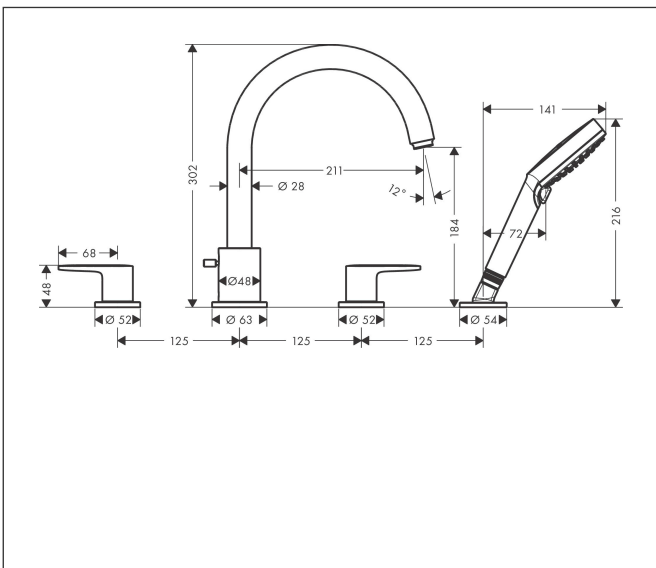

Merk	hansgrohe
Artikelnaam	Vernis Blend 4-gats badrandmengkraan
Art.nr.	71456000
Oppervlakte	chrom
Netto prijs	299,43 EUR

Product foto

Maat tekeningen

Kenmerken

- voorsprong uitloop 211 mm
- straalsoort mengkraan: normale straal
- straalsoort handdouche: Rain, IntenseRain
- maximale uittrek lengte handdouche: 160 cm
- maximale doorstroomhoeveelheid bij 3 bar: 25 l/min
- keramische kranen warm/koud 90°
- aansluiting: G $\frac{1}{2}$
- montage op badrand
- onderhoudsopening vereist

Technologie

Straalsoorten

Certificaat

Merk hansgrohe
 Artikelnaam **Vernis Blend** 4-gats badrandmengkraan
 Art.nr. 71456000
 Oppervlakte chroom
 Netto prijs 299,43 EUR

Benodigde onderdelen

Product foto	Artikelnaam	Art.nr.	Prijs
	hansgrohe inbouwdeel voor badrandmengkraan	13244180	340,25

Merk hansgrohe
 Artikelnaam **Vernis Blend** 4-gats badrandmengkraan
 Art.nr. 71456000
 Oppervlakte chroom
 Netto prijs 299,43 EUR

Stroomschema