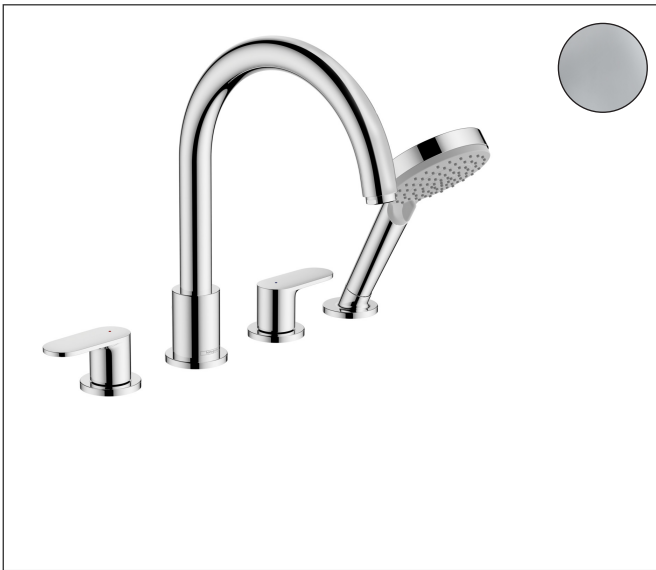

Merk	hansgrohe
Artikelnaam	Vernis Blend 4-gats badrandmengkraan
Art.nr.	71456000
Oppervlakte	chrom
Netto prijs	299,43 EUR

Product foto

Maat tekeningen

Kenmerken

- voorsprong uitloop 211 mm
- straalsoort mengkraan: normale straal
- straalsoort handdouche: Rain, IntenseRain
- maximale uittrek lengte handdouche: 160 cm
- maximale doorstroomhoeveelheid bij 3 bar: 25 l/min
- keramische kranen warm/koud 90°
- aansluiting: G $\frac{1}{2}$
- montage op badrand
- onderhoudsopening vereist

Technologie

Straalsoorten

Certificaat

Merk hansgrohe
 Artikelnaam **Vernis Blend** 4-gats badrandmengkraan
 Art.nr. 71456000
 Oppervlakte chroom
 Netto prijs 299,43 EUR

Benodigde onderdelen

Product foto	Artikelnaam	Art.nr.	Prijs
	hansgrohe inbouwdeel voor badrandmengkraan	13244180	340,25

Merk hansgrohe
 Artikelnaam **Vernis Blend** 4-gats badrandmengkraan
 Art.nr. 71456000
 Oppervlakte chroom
 Netto prijs 299,43 EUR

Stroomschema