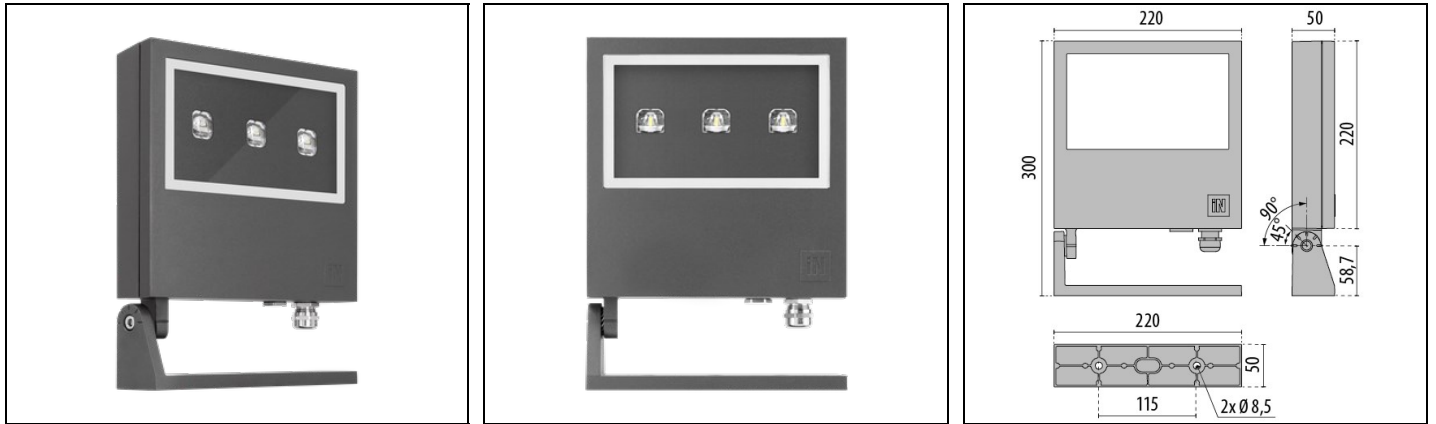

FOCUS+2 A/M

Bestelnr. 305181

Omschrijving

Schijnwerper voor binnen en buiten bestaande uit:

- Behuizing en ring van gepoedercoat spuitgietaluminium ISO 9227/12944 - ISO 9223 (C5)
- Verstelbare bevestigingsstang, in aluminium spuitgietwerk, gelakt
- Afscherming van vlak, gehard, extrahelder glas, aan de binnenkant bedrukt
- Pakking in slijtvast siliconen
- Schroeven van roestvrij staal
- Kabelklem M20x1,5 voor kabels $\varnothing 7 - \varnothing 12$ mm (FOCUS+ 2 / 3)

Product gegevens

ETIM Groep:	EG000027	ETIM Klasse:	EC001744
-------------	----------	--------------	----------

Algemene informatie

Lamphouder:	LED	Lichtbron:	LED
Nominale lichtstroom [lm]:	2520	Reële lichtstroom [lm]:	1853
Armatuur wattage [W]:	26 W	Specifieke lichtstroom [lm/W]:	71
CRI:	70	Kleurtemperatuur [K]:	3000
Kleur / Afwerking:	AN-g6 / Antraciet / Structuur mat	IP waarde:	IP66
Impact resistance / impact energy:	IK09 10J xx7	Beschermingsklasse:	I
Optiek:	A/M - Asymmetrische gemiddelde	Stralingshoek:	10°
Nettogewicht [kg]:	2.996	Totale lengte [mm]:	220
Totale breedte [mm]:	300	Totale hoogte [mm]:	50

Mechanische eigenschappen

Vorm:	Rechthoekig	Materiaal behuizing:	Aluminium
Materiaal afscherming:	Glas	Frontale oppervlakte [m ²]:	0.01
Laterale oppervlakte [m ²]:	0.01	Bovenaanzicht oppervlakte [m ²]:	0.05