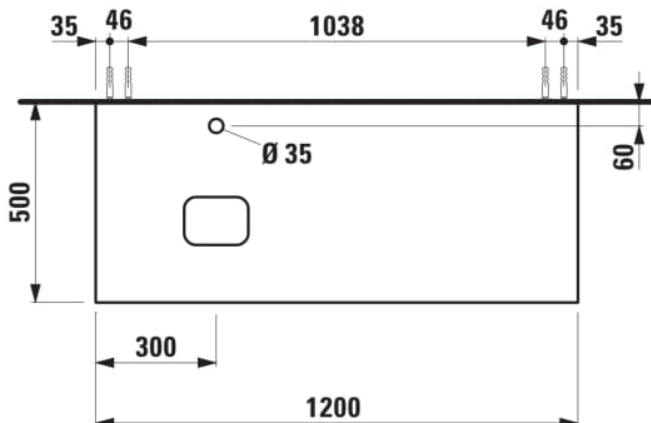

ILBAGNOALESSI

Élément de tiroir 1200, 1 tiroir, avec découpe à gauche, Calce Avorio Top, trou pré-percé pour la robinetterie, pour lavabos H818975/6

COULEUR ET FINITION

 999 Multicolour

Combinaison des portes et des tiroirs : 1
Tiroir

Commodity Code/Import Code Number for
Foreign Trad : 94036090

Poids net / kg : 46

Position du lavabo : Gauche

Structure du meuble : Tiroirs

Système d'ouverture et de fermeture : Tiroirs
avec fermeture amortie

Type d'installation : Suspendu

Type de lavabo : Vasque

DESSINS TECHNIQUES

COMPATIBLE AVEC

Vasque à poser, oval,
avec cache-bonde en
céramique

H818975...1121

Vasque à poser avec
trop-plein, ovale, avec
cache-bonde en
céramique