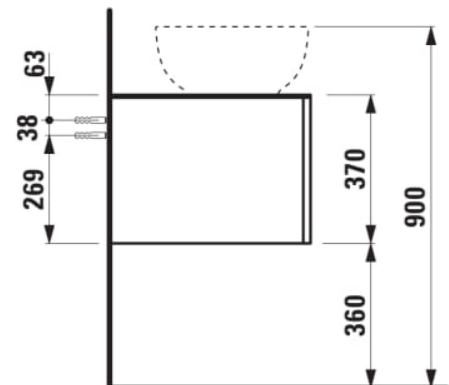

ILBAGNOALESSI

Élément de tiroir 1200, 1 tiroir, avec découpe à gauche, Calce Avorio Top, trou pré-percé pour la robinetterie, pour lavabos H818975/6

COULEUR ET FINITION

 999 Multicolour

Combinaison des portes et des tiroirs : 1
Tiroir

Commodity Code/Import Code Number for
Foreign Trad : 94036090

Poids net / kg : 46

Position du lavabo : Gauche

Structure du meuble : Tiroirs

Système d'ouverture et de fermeture : Tiroirs
avec fermeture amortie

Type d'installation : Suspendu

Type de lavabo : Vasque

DESSINS TECHNIQUES

COMPATIBLE AVEC

Vasque à poser, oval,
avec cache-bonde en
céramique

H818975...1121

Vasque à poser avec
trop-plein, ovale, avec
cache-bonde en
céramique