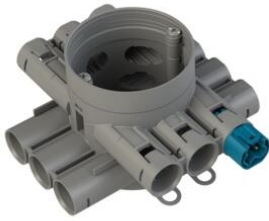

## Stekerbare centraaldozen

## CW75-RE, gekoppelde rookmelder - Einddoos

- Toepasbaar in holle plafondconstructies.
- Geschikt voor rachelplafonds en metalstudplafonds.
- Attema connectoren Installeren 2.0.
- Gekoppelde rookmelders AT8610 - AT8611 - AT8612

Artikelnr.:	AT8612
EAN:	8712259599687
Verpakkingshoeveelheid	1 st.
Ø Gatzaag	76 mm
Montagewijze	Hol plafond
Beschermingsgraad (IP)	-
Materiaal	Kunststof
Breedte	
Lengte	
Diameter	76 mm
Halogeenvrij	Ja
Kleur	Grijs
Uitvoering	Enkel
Oppervlaktebescherming	-
Uitvoering deksel, paneel	Montagedeksel
Inwendige diepte	77 mm
Beschermingsgraad (NEMA)	-
Functiebehoud	Zonder
Uitrusting met	Overig
Vorm	Rond
Diepte	79 - 79 mm
Buisvergrendeling	Ja
Bouwworm	Centraaldoos
Aantal invoeren	12
Winddicht	Nee
Voor buisdiameter	16/19 mm
Max. aderdoorsnede	2.5 mm <sup>2</sup>
Achterinvoer	Nee
Transparant deksel	Nee
Dekselbevestiging	Geschroefd
Verzegelbaar	Nee
Met afscherming	Nee
Uitgerust met een draaibare ring	Nee
Koppelbaar	Nee
Voor aantal inbouwsokkels	
Bevestiging schakelmateriaal	-
Met schroeven	Nee
Aantal niet-verstelbare bevestigingsnokken	
Aantal verstelbare apparaatbevestigingsnokken	
Behuizingsdoorvoer via uitbreekopening	Nee

De CW75 stekerbare centraaldoos is ideaal toepasbaar in holle plafondconstructies, zoals rachel- en metal stud plafonds. Uitgerust met de innovatieve Attema Installeren 2.0 connectoren en beschikbaar in zowel een standaard als brandwerende uitvoeringen, biedt dit assortiment stekerbare centraaldozen een flexibele en veilige oplossing voor elke installatie.