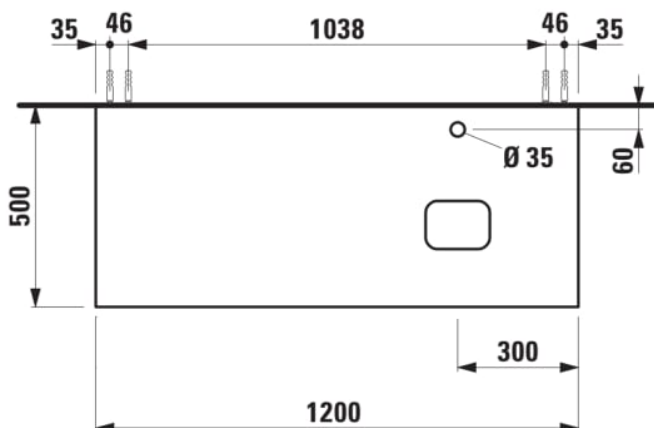

ILBAGNOALESSI

Élément de tiroir 1200, 1 tiroir, avec découpe à droite, Calce Avorio Top, trou pré-percé pour la robinetterie, pour lavabos H818975/6

COULEUR ET FINITION

250 Chêne clair

Combinaison des portes et des tiroirs : 1
Tiroir

Commodity Code/Import Code Number for
Foreign Trad : 94036090

Poids net / kg : 46

Position du lavabo : Droite

Structure du meuble : Tiroirs

Système d'ouverture et de fermeture : Tiroirs
avec fermeture amortie

Type d'installation : Suspendu

Type de lavabo : Vasque

DESSINS TECHNIQUES

COMPATIBLE AVEC

Vasque à poser, oval,
avec cache-bonde en
céramique

H818975...1121

Vasque à poser avec
trop-plein, ovale, avec
cache-bonde en
céramique