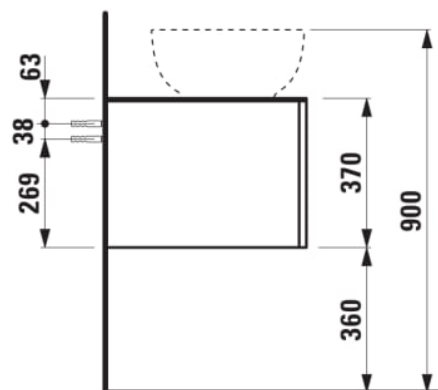

ILBAGNOALESSI

Élément de tiroir 1200, 1 tiroir, avec découpe à droite, Calce Avorio Top, trou pré-percé pour la robinetterie, pour lavabos H818975/6

COULEUR ET FINITION

250 Chêne clair

Combinaison des portes et des tiroirs : 1
Tiroir

Commodity Code/Import Code Number for
Foreign Trad : 94036090

Poids net / kg : 46

Position du lavabo : Droite

Structure du meuble : Tiroirs

Système d'ouverture et de fermeture : Tiroirs
avec fermeture amortie

Type d'installation : Suspendu

Type de lavabo : Vasque

DESSINS TECHNIQUES

COMPATIBLE AVEC

Vasque à poser, oval,
avec cache-bonde en
céramique

H818975...1121

Vasque à poser avec
trop-plein, ovale, avec
cache-bonde en
céramique