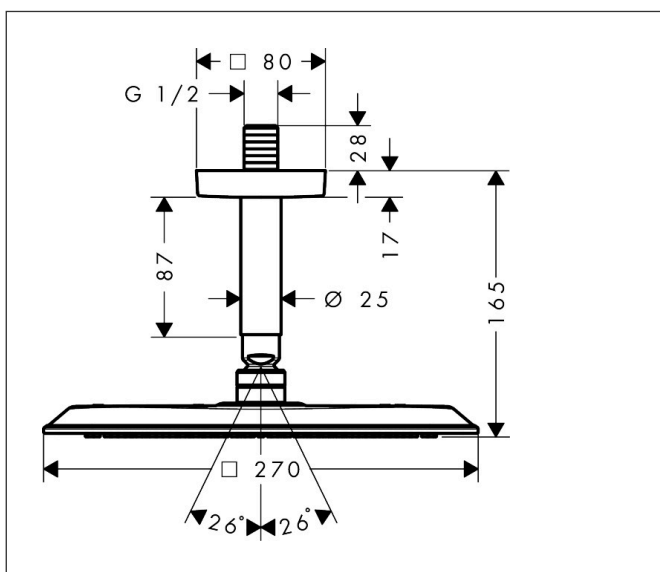

Merk	AXOR
Artikelnaam	AXOR Citterio C hoofddouche 270/270 1jet met plafondaansluiting
Art.nr.	28792000
Oppervlakte	chromoom
Netto prijs	556,75 EUR

Product foto

Maat tekeningen

Kenmerken

- bestaat uit: hoofddouche, plafondaansluiting
- diameter straalplaat 270 x 270 mm
- PowderRain
- FlexPower: straalnoppen passen zich automatisch aan de waterdruk aan door te openen en te sluiten
- QuickClean+: voorkom kalkaanslag dankzij de elasticiteit van de straalnoppen
- doorstroomhoeveelheid PowderRain-straal bij 3 bar: 11 l/min
- functie van: 7,5 l/min
- maximale doorstroomhoeveelheid bij 3 bar: 11 l/min
- afdekplaat van metaal
- plafonddouche afneembaar voor reiniging
- plafondbevestiging 100 mm

Technologie

Straalsoorten

Certificaat

Merk AXOR
Artikelnaam **AXOR Citterio C** hoofddouche 270/270 1jet met plafondaansluiting
Art.nr. 28792000
Oppervlakte chroom
Netto prijs 556,75 EUR

Stroomschema