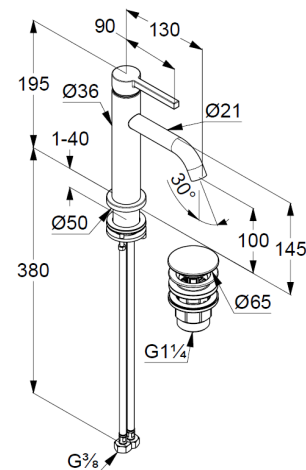

Technische Daten/ Technical Data

KLUDI NOVA FONTE, SmartStart
Waschtisch-Einhandmischer 100
DN 15
Stil: PURA

Artikel- Nr.: 202890515

Oberfläche:
O5 Matt Vermillion

Artikeltext
Hersteller KLUDI GmbH & Co. KG
Typ: KLUDI NOVA FONTE, SmartStart
Waschtisch-Einhandmischer 100
Artikel- Nr.: 202890515

Waschtisch-Armatur
Einhebelmischer
1-Loch Montage
geschlossener Hebel, Metall
Strahlregler, S-Pointer M18,5 PCA
Keramik-Kartusche
Mittelstellung Kaltwasser
Durchflussmenge bei 3 bar 4,5 l/min.
fester Auslauf
flexible Druckschläuche G3/8 DVGW zugelassen
Schaftbefestigung
Push open Ablaufgarnitur G1 1/4
für Waschtische mit Überlauf
EU-Taxonomie: max. 6 l/min. -
wesentlicher Beitrag (SC) möglich

Produktabbildung/ Product picture

Maßzeichnung/ Dimensional drawing

Durchfluss/ Flow rate