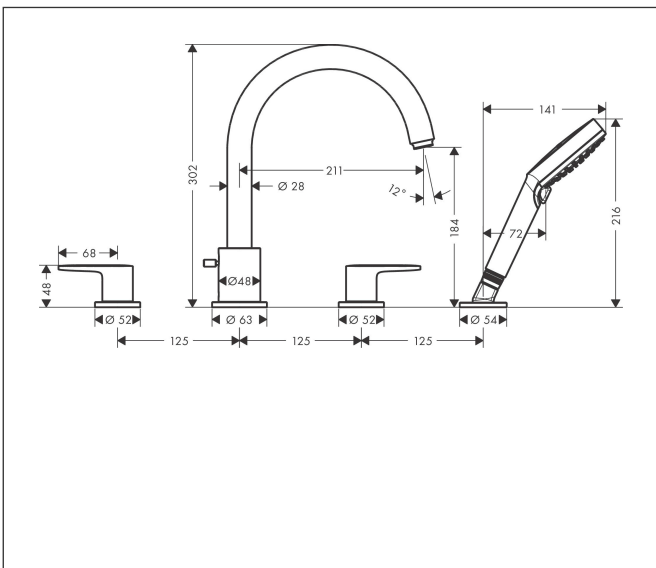

Merk	hansgrohe
Artikelnaam	Vernis Blend 4-gats badrandmengkraan
Art.nr.	71456670
Oppervlakte	Mat zwart
Netto prijs	419,26 EUR

Product foto

Maat tekeningen

Kenmerken

- voorsprong uitloop 211 mm
- straalsoort mengkraan: normale straal
- straalsoort handdouche: Rain, IntenseRain
- maximale uittrek lengte handdouche: 160 cm
- maximale doorstroomhoeveelheid bij 3 bar: 25 l/min
- keramische kranen warm/koud 90°
- aansluiting: G $\frac{1}{2}$
- montage op badrand
- onderhoudsopening vereist

Technologie

Straalsoorten

Certificaat

Merk hansgrohe
 Artikelnaam **Vernis Blend** 4-gats badrandmengkraan
 Art.nr. 71456670
 Oppervlakte Mat zwart
 Netto prijs 419,26 EUR

Benodigde onderdelen

Product foto	Artikelnaam	Art.nr.	Prijs
	hansgrohe inbouwdeel voor badrandmengkraan	13244180	340,25

Merk hansgrohe
 Artikelnaam **Vernis Blend** 4-gats badrandmengkraan
 Art.nr. 71456670
 Oppervlakte Mat zwart
 Netto prijs 419,26 EUR

Stroomschema