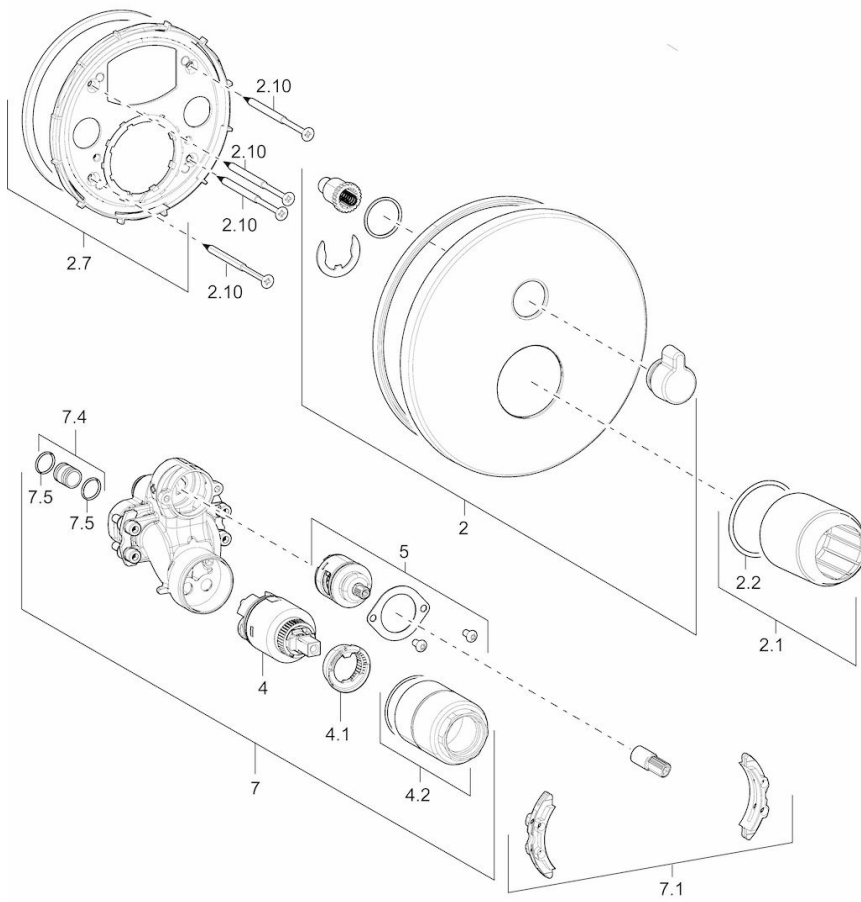

### Voorschriften

EN-norm

**EN 817**

### SP40529083

	Naam	Code
2	Afdekplaat, 170 mm	59914221
2.1	Kap, (2011-)	59912511
2.10	Schroef, M4.5x80	59912890
2.2	O-ring, 41 X 3	59913215
2.7	Bevestigingsset	59914218
4	Binnenwerk , 3.5 Classic	59913075
4.1	Temperature adjustment limiter	59912325
4.2	Schroef de mouw, M38x1	59912115
5	Omsteller/binnenwerk	59914183
7	Functional unit, 3.5	59914216
7.1	Bevestigingsset	59914217
7.4	Aansluitnippel, (2014-)	59913885
7.5	O-ring, d 14,0 x d 2,0	59912982
N.I.	Inbouwverlengstuk compleet, 20 mm	59912754
N.I.	Vacuüm beveiliging	59914059