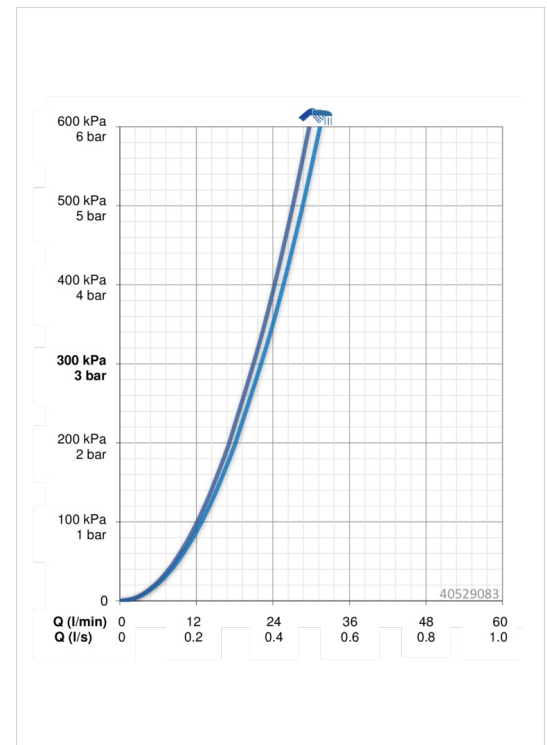

HANSAVAROX

Pro

AFWERKSET BAD -EN DOUCHEKRAAN

40529083

EAN: 4015474274679

- Badkamer, Douche
- Eengreeps, Afbouwset
- Chroom
- Draaiknop omstelling

- Temperatuurbegrenzer, Temperatuurbegrenzer (achteraf instelbaar)
- ø 35 mm keramisch binnenwerk voor debiet en temperatuur instelling
- Roundwallrosette, FunctionUnitFixedWithScrews

Technische gegevens

Doorstromingseigenschappen

Doorstroomhoeveelheid bij 3 bar

22.2 / 21.0 l/min

Technische eigenschappen

Warmwatertoevoer
Werkdruk

max. +90°C
0.5-10 bar

Voorschriften

EN-norm

EN 817