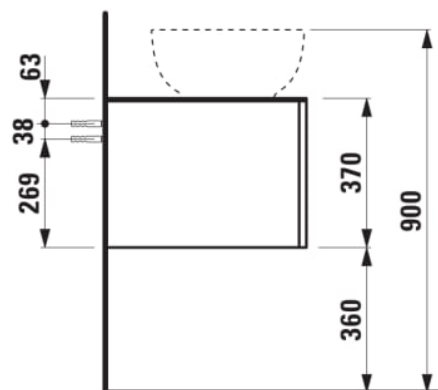

ILBAGNOALESSI

Élément de tiroir 1200, 1 tiroir, avec découpe à droite, Calce Avorio Top, trou pré-percé pour la robinetterie, pour lavabos H818975/6

COULEUR ET FINITION

260 Blanc mat

Combinaison des portes et des tiroirs : 1 Tiroir

Position du lavabo : Droite

Type d'installation : Suspendu

Commodity Code/Import Code Number for Foreign Trad : 94036090

Structure du meuble : Tiroirs

Type de lavabo : Vasque

Poids net / kg : 46

Système d'ouverture et de fermeture : Tiroirs avec fermeture amortie

DESSINS TECHNIQUES

COMPATIBLE AVEC

Vasque à poser, oval,
avec cache-bonde en
céramique

H818975...1121

Vasque à poser avec
trop-plein, ovale, avec
cache-bonde en
céramique

H818976...1091

Organisateur de tiroir "H"
en verre fumé