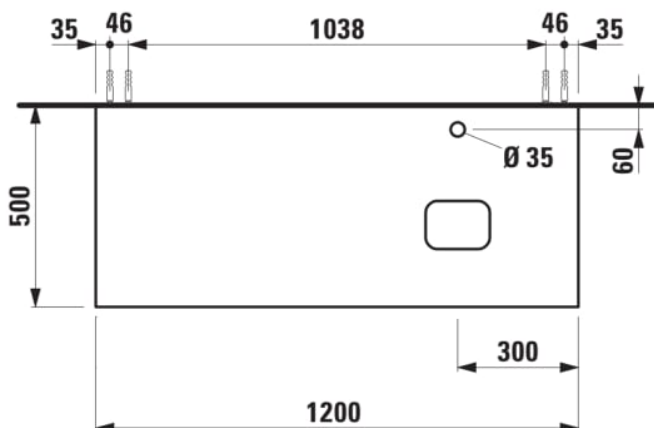

ILBAGNOALESSI

Élément de tiroir 1200, 1 tiroir, avec découpe à droite, Calce Avorio Top, trou pré-percé pour la robinetterie, pour lavabos H818975/6

COULEUR ET FINITION

260 Blanc mat

Combinaison des portes et des tiroirs : 1 Tiroir

Position du lavabo : Droite

Type d'installation : Suspendu

Commodity Code/Import Code Number for Foreign Trad : 94036090

Structure du meuble : Tiroirs

Type de lavabo : Vasque

Poids net / kg : 46

Système d'ouverture et de fermeture : Tiroirs avec fermeture amortie

DESSINS TECHNIQUES

COMPATIBLE AVEC

Vasque à poser, oval,
avec cache-bonde en
céramique

H818975...1121

Vasque à poser avec
trop-plein, ovale, avec
cache-bonde en
céramique

H818976...1091

Organisateur de tiroir "H"
en verre fumé