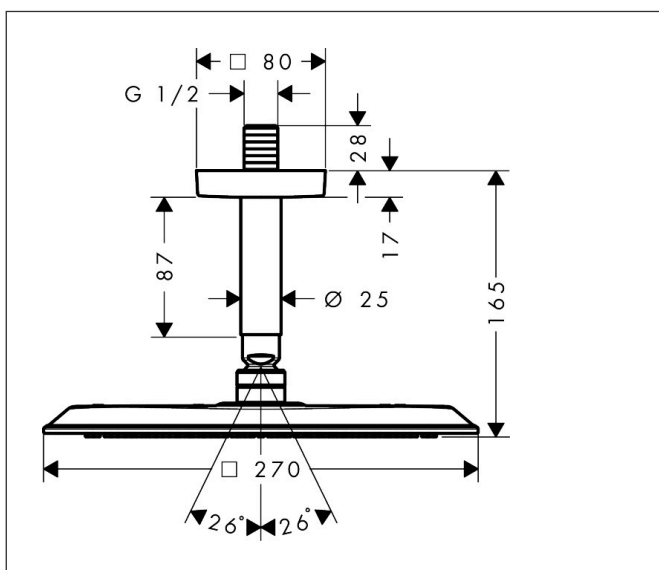

Merk	AXOR
Artikelnaam	AXOR Citterio C hoofddouche 270/270 1jet met plafondaansluiting
Art.nr.	28792140
Oppervlakte	Brushed Bronze
Netto prijs	835,13 EUR

Product foto

Maat tekeningen

Kenmerken

- bestaat uit: hoofddouche, plafondaansluiting
- diameter straalplaat 270 x 270 mm
- PowderRain
- FlexPower: straalnoppen passen zich automatisch aan de waterdruk aan door te openen en te sluiten
- QuickClean+: voorkom kalkaanslag dankzij de elasticiteit van de straalnoppen
- doorstroomhoeveelheid PowderRain-straal bij 3 bar: 11 l/min
- functie van: 7,5 l/min
- maximale doorstroomhoeveelheid bij 3 bar: 11 l/min
- afdekplaat van metaal
- plafonddouche afneembaar voor reiniging
- plafondbevestiging 100 mm

Technologie

Straalsoorten

Certificaat

Merk AXOR
Artikelnaam **AXOR Citterio C** hoofddouche 270/270 1jet met plafondaansluiting
Art.nr. 28792140
Oppervlakte Brushed Bronze
Netto prijs 835,13 EUR

Stroomschema