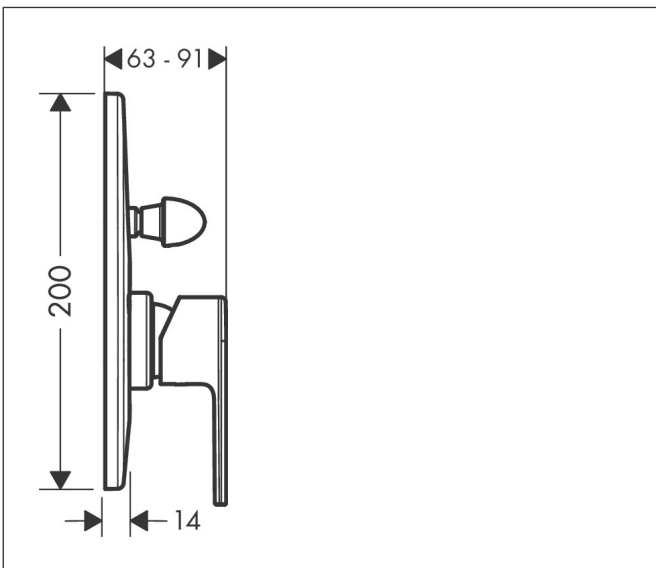

Merk	hansgrohe
Artikelnaam	<b>Vernis Shape</b> ééngreeps badmengkraan inbouw Export
Art.nr.	71458000
Oppervlakte	chrom
Netto prijs	45,50 EUR

## Kenmerken

- maximale doorstroomhoeveelheid bij 3 bar: 30,7 l/min
- keramisch kardoos
- temperatuurbegrenzing instelbaar
- omstelling met automatische reset
- aansluiting: inbouwdeel
- wandmontage

## Maat tekeningen

Merk	hansgrohe
Artikelnaam	<b>Vernis Shape</b> ééngreeps badmengkraan inbouw Export
Art.nr.	71458000
Oppervlakte	chrom
Netto prijs	45,50 EUR