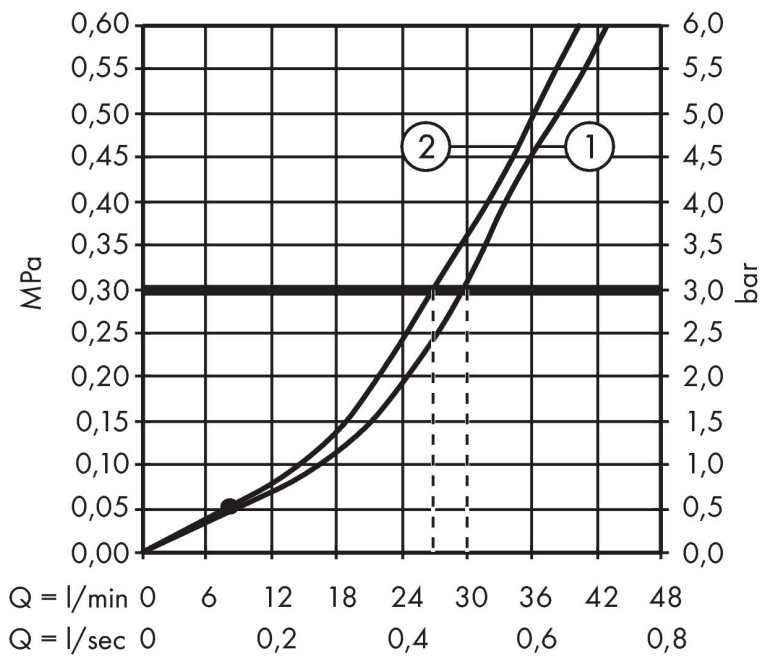

Merk hansgrohe
Artikelnaam **Vernis Shape** ééngreeps badmengkraan inbouw Export
Art.nr. 71458000
Oppervlakte chroom
Netto prijs 45,50 EUR

Stroomschema