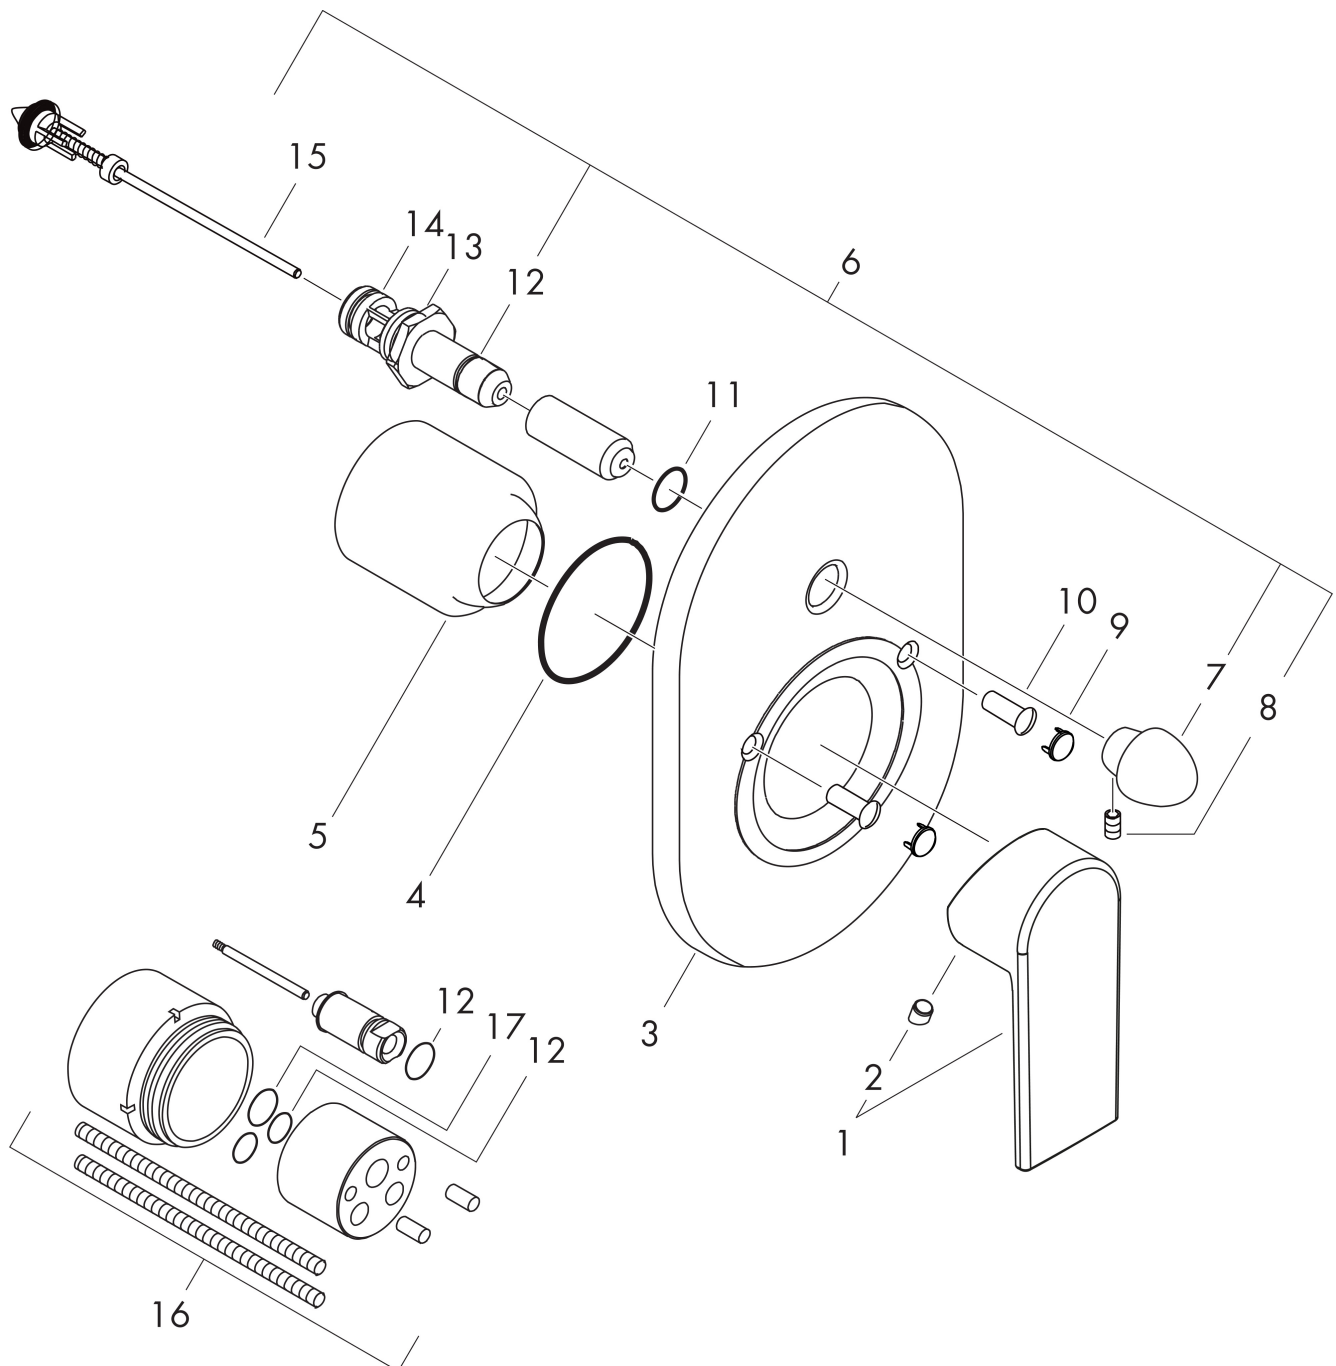

Merk	hansgrohe
Artikelnaam	Vernis Shape ééngreeps badmengkraan inbouw Export
Art.nr.	71458000
Oppervlakte	chrom
Netto prijs	45,50 EUR

Explosietekening voor bouwjaar: >04/21