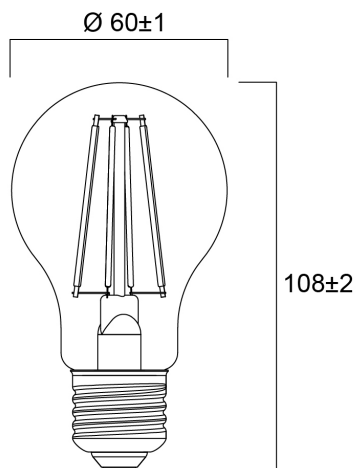

ToLEDo™ Retro GLS 7W ST 806lm DIM 827 E27 SL

Artikelnummer 0029316

SYLVANIA

ToLEDo Retro A60 Satin 7W 806lm DIM 827 E27. Reeks led filamentlampen. Satin afwerking. Tot 90% energiebesparing vergeleken met gloeilampen. CRI > 80 - Beschikbaar in 2700K, 4000K et 6500K. Perfect homogene en extreem brede 300° lichtspreading.300°. Onmiddellijke ontsteking bij 100% lichtstroom. Beschikbaar in dimbare uitvoering. Verwachte levensduur : 15.000 uur - 50.000 schakelcycli.Ideaal voor het vervangen van gloeilampen tot 100W. 3 jaar garantie. Niet geschikt voor gesloten armaturen.

Technische gegevens

Afmetingen (mm)

Fotometrie

ToLEDo™ Retro GLS 7W ST 806lm DIM 827 E27 SL

Artikelnummer 0029316

SYLVANIA

Algemene gegevens

Productnaam	ToLEDo™ Retro GLS 7W ST 806lm DIM 827 E27 SL
Technologie	LED
Vermogen (nominale) (W)	7
Type armatuur (open/gesloten)	Open
Algemene toepassing	Horeca, Residentieel & Consument
Omgevingstemperatuur (°C)	-10°C...+45°C
Werkings temperatuur (°)	25
ETIM klasse	EC001959
E-nummer FI	4740901
Garantie	3 jaar

Gegevens levensduur

Gemiddelde nominale levensduur - L70 B50	15000
Gemiddelde levensduur (nominale) (u)	15000
Gemiddelde levensduur (nominale) (uur)	15000

Fysieke gegevens

Lengte (mm)	108
Nominale diameter product (mm)	60
Gewicht (kg)	0.03

Verpakkingen

EAN code	5410288293165
Enkele lengte verpakking (cm)	6.6
Enkele breedte verpakking (cm)	6.6
Hoogte eenheidsverpakking (cm)	12.0
DUN14 (inner)	15410288293162
Eenheden per omdoos	6
Lengte omdoos (cm)	20.6
Breedte omdoos (cm)	14.0
Diepte omdoos (cm)	13.0