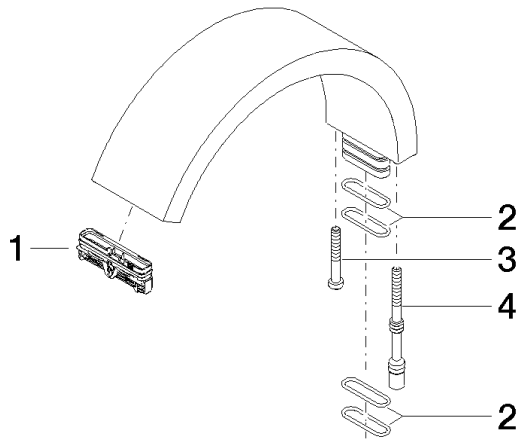

Auslauf EHM 140 mm Ausladung - Dark Platinum gebürstet

90 11 70 012 01