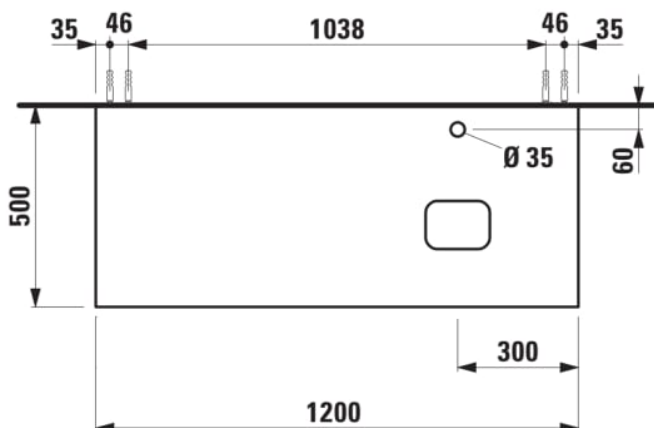

ILBAGNOALESSI

Élément de tiroir 1200, 1 tiroir, avec découpe à droite, Calce Avorio Top, trou pré-percé pour la robinetterie, pour lavabos H818975/6

COULEUR ET FINITION

630 Noce canaletto (Placage de bois véritable) / Verre blanc

Combinaison des portes et des tiroirs : 1 Tiroir

Commodity Code/Import Code Number for Foreign Trad : 94036090

Poids net / kg : 46

Position du lavabo : Droite

Structure du meuble : Tiroirs

Système d'ouverture et de fermeture : Tiroirs avec fermeture amortie

Type d'installation : Suspendu

Type de lavabo : Vasque

DESSINS TECHNIQUES

COMPATIBLE AVEC

Vasque à poser, oval,
avec cache-bonde en
céramique

H818975...1121

Vasque à poser avec
trop-plein, ovale, avec
cache-bonde en
céramique