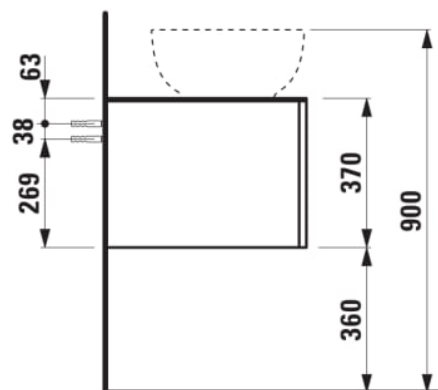

ILBAGNOALESSI

Élément de tiroir 1200, 1 tiroir, avec découpe à droite, Calce Avorio Top, trou pré-percé pour la robinetterie, pour lavabos H818975/6

COULEUR ET FINITION

630 Noce canaletto (Placage de bois véritable) / Verre blanc

Combinaison des portes et des tiroirs : 1 Tiroir

Commodity Code/Import Code Number for Foreign Trad : 94036090

Poids net / kg : 46

Position du lavabo : Droite

Structure du meuble : Tiroirs

Système d'ouverture et de fermeture : Tiroirs avec fermeture amortie

Type d'installation : Suspendu

Type de lavabo : Vasque

DESSINS TECHNIQUES

COMPATIBLE AVEC

Vasque à poser, oval,
avec cache-bonde en
céramique

H818975...1121

Vasque à poser avec
trop-plein, ovale, avec
cache-bonde en
céramique