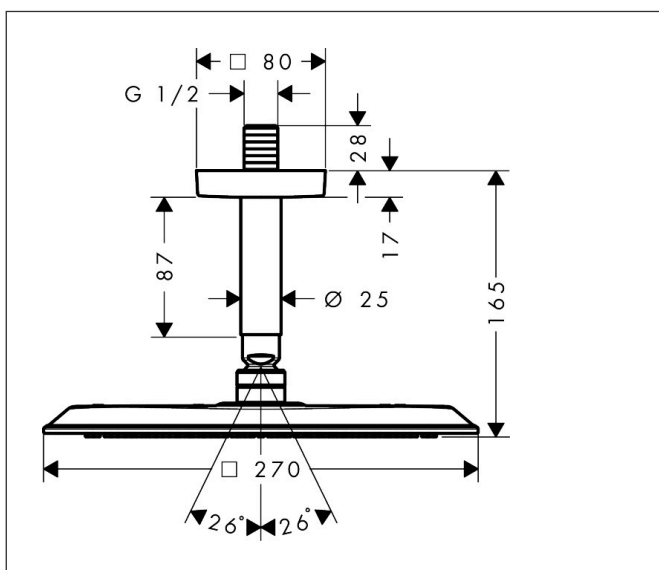

Merk	AXOR
Artikelnaam	<b>AXOR Citterio C</b> hoofddouche 270/270 1jet met plafondaansluiting
Art.nr.	28792340
Oppervlakte	Brushed Black Chrome
Netto prijs	835,13 EUR

## Maat tekeningen

## Kenmerken

- bestaat uit: hoofddouche, plafondaansluiting
- diameter straalplaat 270 x 270 mm
- PowderRain
- FlexPower: straalnoppen passen zich automatisch aan de waterdruk aan door te openen en te sluiten
- QuickClean+: voorkom kalkaanslag dankzij de elasticiteit van de straalnoppen
- doorstroomhoeveelheid PowderRain-straal bij 3 bar: 11 l/min
- functie van: 7,5 l/min
- maximale doorstroomhoeveelheid bij 3 bar: 11 l/min
- afdekplaat van metaal
- plafonddouche afneembaar voor reiniging
- plafondbevestiging 100 mm