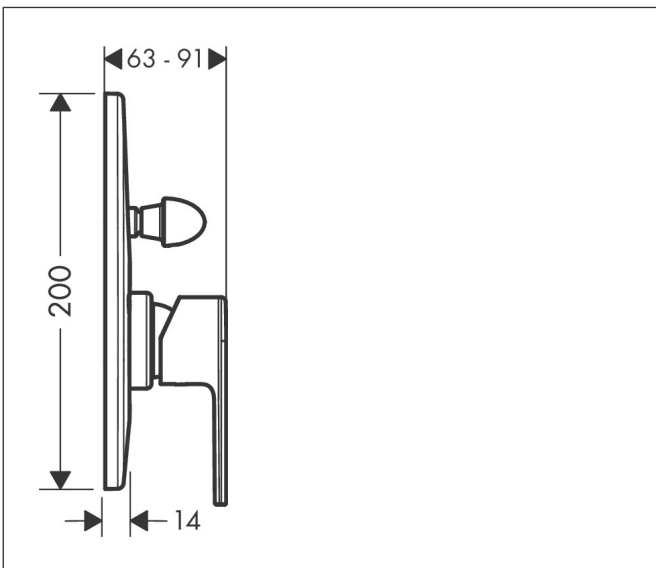

Merk	hansgrohe
Artikelnaam	<b>Vernis Shape</b> ééngreeps badmengkraan inbouw Export
Art.nr.	71458670
Oppervlakte	Mat zwart
Netto prijs	63,68 EUR

## Kenmerken

- maximale doorstroomhoeveelheid bij 3 bar: 30,7 l/min
- keramisch kardoos
- temperatuurbegrenzing instelbaar
- omstelling met automatische reset
- aansluiting: inbouwdeel
- wandmontage

## Maat tekeningen

Merk hansgrohe  
 Artikelnaam **Vernis Shape** ééngreeps badmengkraan inbouw Export  
 Art.nr. 71458670  
 Oppervlakte Mat zwart  
 Netto prijs 63,68 EUR