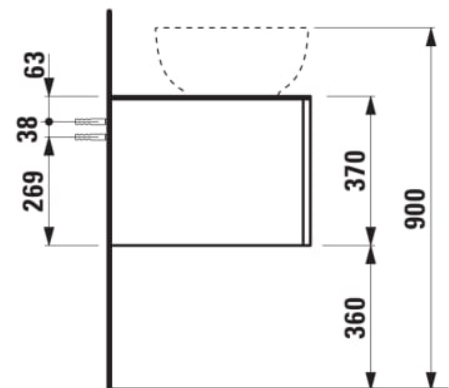

ILBAGNOALESSI

Élément de tiroir 1200, 1 tiroir, avec découpe à droite, Calce Avorio Top, trou pré-percé pour la robinetterie, pour lavabos H818975/6

COULEUR ET FINITION

990 Special colour

Combinaison des portes et des tiroirs : 1
Tiroir

Commodity Code/Import Code Number for
Foreign Trad : 94036090

Poids net / kg : 46

Position du lavabo : Droite

Structure du meuble : Tiroirs

Système d'ouverture et de fermeture : Tiroirs
avec fermeture amortie

Type d'installation : Suspendu

Type de lavabo : Vasque

DESSINS TECHNIQUES

COMPATIBLE AVEC

Vasque à poser, oval,
avec cache-bonde en
céramique

H818975...1121

Vasque à poser avec
trop-plein, ovale, avec
cache-bonde en
céramique