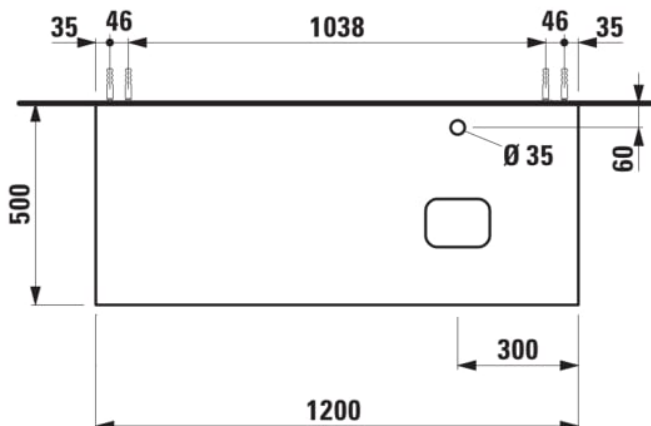

ILBAGNOALESSI

Élément de tiroir 1200, 1 tiroir, avec découpe à droite, Calce Avorio Top, trou pré-percé pour la robinetterie, pour lavabos H818975/6

COULEUR ET FINITION

990 Special colour

Combinaison des portes et des tiroirs : 1
Tiroir

Commodity Code/Import Code Number for
Foreign Trad : 94036090

Poids net / kg : 46

Position du lavabo : Droite

Structure du meuble : Tiroirs

Système d'ouverture et de fermeture : Tiroirs
avec fermeture amortie

Type d'installation : Suspendu

Type de lavabo : Vasque

DESSINS TECHNIQUES

COMPATIBLE AVEC

Vasque à poser, oval,
avec cache-bonde en
céramique

H818975...1121

Vasque à poser avec
trop-plein, ovale, avec
cache-bonde en
céramique