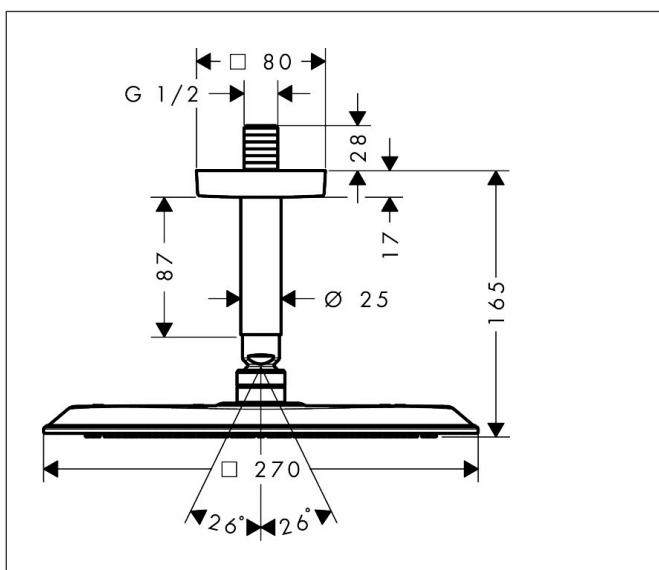

Merk	AXOR
Artikelnaam	<b>AXOR Citterio C</b> hoofddouche 270/270 1jet met plafondaansluiting
Art.nr.	28792670
Oppervlakte	mat zwart
Netto prijs	779,46 EUR

## Kenmerken

- bestaat uit: hoofddouche, plafondaansluiting
- diameter straalplaat 270 x 270 mm
- PowderRain
- FlexPower: straalnoppen passen zich automatisch aan de waterdruk aan door te openen en te sluiten
- QuickClean+: voorkom kalkaanslag dankzij de elasticiteit van de straalnoppen
- doorstroomhoeveelheid PowderRain-straal bij 3 bar: 11 l/min
- functie van: 7,5 l/min
- maximale doorstroomhoeveelheid bij 3 bar: 11 l/min
- afdekplaat van metaal
- plafonddouche afneembaar voor reiniging
- plafondbevestiging 100 mm

## Maat tekeningen