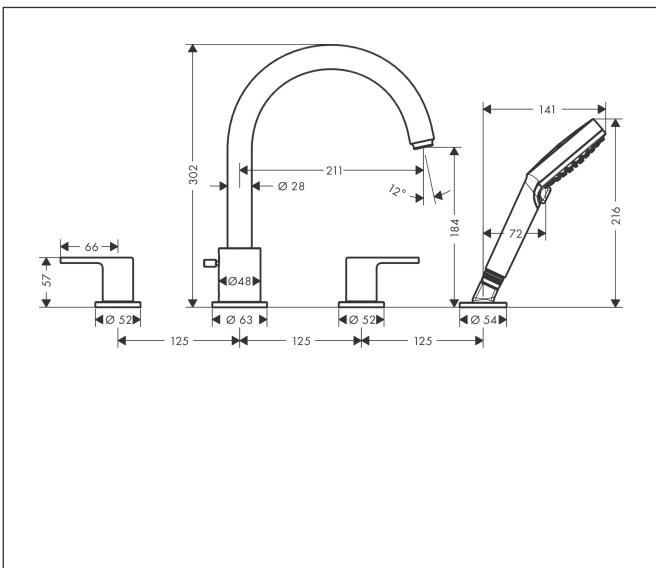

Merk	hansgrohe
Artikelnaam	<b>Vernis Shape</b> 4-gats badrandmengkraan
Art.nr.	71459000
Oppervlakte	chrom
Netto prijs	299,43 EUR

## Maat tekeningen

## Kenmerken

- voorsprong uitloop 211 mm
- straalsoort handdouche: Rain, IntenseRain
- maximale uittreklengte handdouche: 160 cm
- maximale doorstroomhoeveelheid bij 3 bar: 25 l/min
- keramische kranen warm/koud 90°
- aansluiting: G $\frac{1}{2}$
- montage op badrand
- onderhoudsopening vereist