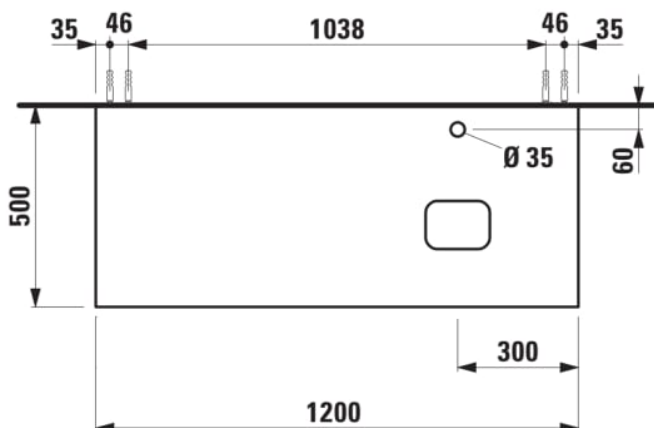

ILBAGNOALESSI

Élément de tiroir 1200, 1 tiroir, avec découpe à droite, Calce Avorio Top, trou pré-percé pour la robinetterie, pour lavabos H818975/6

COULEUR ET FINITION

 999 Multicolour

Combinaison des portes et des tiroirs : 1
Tiroir

Commodity Code/Import Code Number for
Foreign Trad : 94036090

Poids net / kg : 46

Position du lavabo : Droite

Structure du meuble : Tiroirs

Système d'ouverture et de fermeture : Tiroirs
avec fermeture amortie

Type d'installation : Suspensu

Type de lavabo : Vasque

DESSINS TECHNIQUES

COMPATIBLE AVEC

Vasque à poser, oval,
avec cache-bonde en
céramique

H818975...1121

Vasque à poser avec
trop-plein, ovale, avec
cache-bonde en
céramique