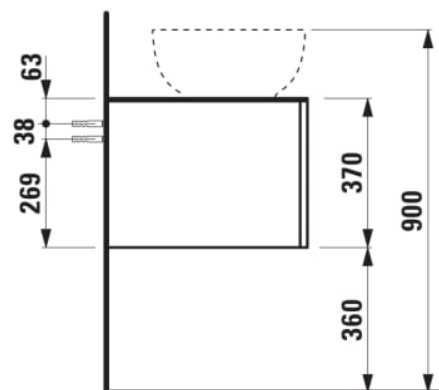

ILBAGNOALESSI

Élément de tiroir 1200, 1 tiroir, avec découpe à droite, Calce Avorio Top, trou pré-percé pour la robinetterie, pour lavabos H818975/6

COULEUR ET FINITION

 999 Multicolour

Combinaison des portes et des tiroirs : 1
Tiroir

Commodity Code/Import Code Number for
Foreign Trad : 94036090

Poids net / kg : 46

Position du lavabo : Droite

Structure du meuble : Tiroirs

Système d'ouverture et de fermeture : Tiroirs
avec fermeture amortie

Type d'installation : Suspensu

Type de lavabo : Vasque

DESSINS TECHNIQUES

COMPATIBLE AVEC

Vasque à poser, oval,
avec cache-bonde en
céramique

H818975...1121

Vasque à poser avec
trop-plein, ovale, avec
cache-bonde en
céramique