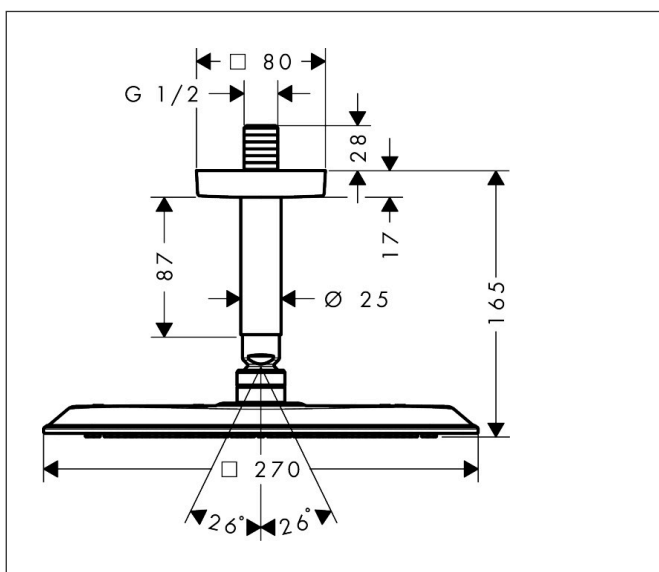

Merk	AXOR
Artikelnaam	<b>AXOR Citterio C</b> hoofddouche 270/270 1jet met plafondaansluiting
Art.nr.	28792990
Oppervlakte	Polished Gold Optic
Netto prijs	835,13 EUR

## Maat tekeningen

## Kenmerken

- bestaat uit: hoofddouche, plafondaansluiting
- diameter straalplaat 270 x 270 mm
- PowderRain
- FlexPower: straalnoppen passen zich automatisch aan de waterdruk aan door te openen en te sluiten
- QuickClean+: voorkom kalkaanslag dankzij de elasticiteit van de straalnoppen
- doorstroomhoeveelheid PowderRain-straal bij 3 bar: 11 l/min
- functie van: 7,5 l/min
- maximale doorstroomhoeveelheid bij 3 bar: 11 l/min
- afdekplaat van metaal
- plafonddouche afneembaar voor reiniging
- plafondbevestiging 100 mm