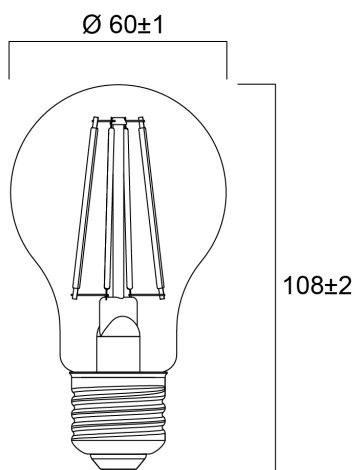

### Afmetingen (mm)

## Fysieke gegevens

Lengte (mm)	108
Nominale diameter product (mm)	60
Gewicht (kg)	0.03