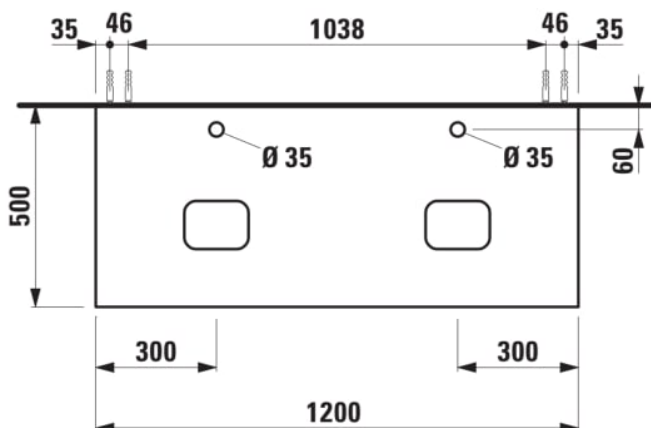

ILBAGNOALESSI

Élément de tiroir 1200, 1 tiroir, avec découpe à gauche et à droite, Calce Avorio Top, trou pré-percé pour la robinetterie, pour lavabos H818975/6

COULEUR ET FINITION

250 Chêne clair

Combinaison des portes et des tiroirs : 1 Tiroir

Position du lavabo : Droite, Gauche

Type d'installation : Suspendu

Commodity Code/Import Code Number for Foreign Trad : 94036090

Structure du meuble : Tiroirs

Type de lavabo : Vasque

Poids net / kg : 46

Système d'ouverture et de fermeture : Tiroirs avec fermeture amortie

DESSINS TECHNIQUES

COMPATIBLE AVEC

Vasque à poser, oval,
avec cache-bonde en
céramique

H818975...1121

Vasque à poser avec
trop-plein, ovale, avec
cache-bonde en
céramique

H818976...1091

Organisateur de tiroir "H"
en verre fumé