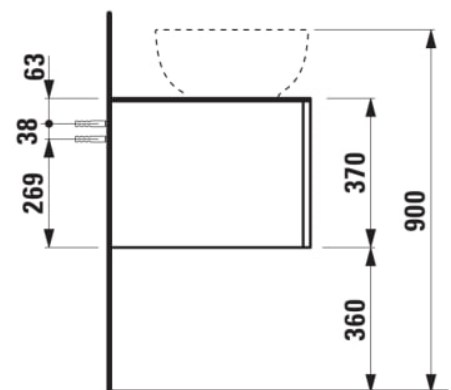

ILBAGNOALESSI

Élément de tiroir 1200, 1 tiroir, avec découpe à gauche et à droite, Calce Avorio Top, trou pré-percé pour la robinetterie, pour lavabos H818975/6

COULEUR ET FINITION

250 Chêne clair

Combinaison des portes et des tiroirs : 1 Tiroir

Position du lavabo : Droite, Gauche

Type d'installation : Suspendu

Commodity Code/Import Code Number for Foreign Trad : 94036090

Structure du meuble : Tiroirs

Type de lavabo : Vasque

Poids net / kg : 46

Système d'ouverture et de fermeture : Tiroirs avec fermeture amortie

DESSINS TECHNIQUES

COMPATIBLE AVEC

Vasque à poser, oval,
avec cache-bonde en
céramique

H818975...1121

Vasque à poser avec
trop-plein, ovale, avec
cache-bonde en
céramique

H818976...1091

Organisateur de tiroir "H"
en verre fumé