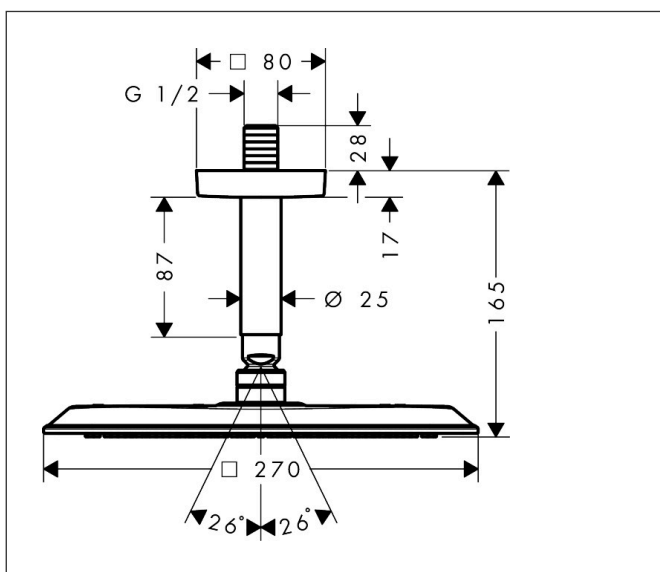

Merk	AXOR
Artikelnaam	<b>AXOR Citterio C</b> hoofddouche 270/270 1jet EcoSmart met plafondaansluiting
Art.nr.	28793000
Oppervlakte	chromom
Netto prijs	556,75 EUR

## Maat tekeningen

## Kenmerken

- bestaat uit: hoofddouche, plafondaansluiting
- diameter straalplaat 270 x 270 mm
- PowderRain
- FlexPower: straalnoppen passen zich automatisch aan de waterdruk aan door te openen en te sluiten
- QuickClean+: voorkom kalkaanslag dankzij de elasticiteit van de straalnoppen
- doorstroomhoeveelheid PowderRain-straal bij 3 bar: 6,5 l/min
- functie van: 6 l/min
- maximale doorstroomhoeveelheid bij 3 bar: 6,5 l/min
- afdekplaat van metaal
- plafonddouche afneembaar voor reiniging
- plafondbevestiging 100 mm
- EcoSmart: Veel waterplezier met veel minder water
- EU taxonomie: max. 8l/min