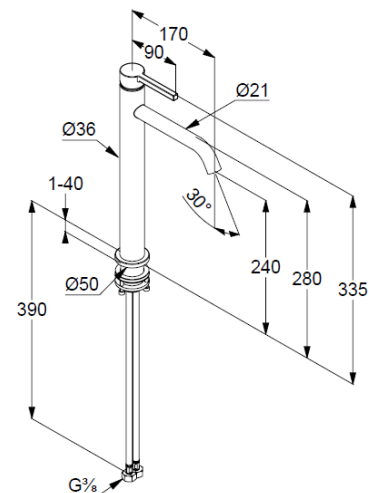

geschlossener Hebel, Metall

Strahlregler, S-Pointer M18,5 PCA

Keramik-Kartusche

Durchflussmenge bei 3 bar 4,5 l/min.

fester Auslauf

flexible Druckschläuche G3/8 DVGW zugelassen

Schaftbefestigung

ohne Ablaufgarnitur

EU-Taxonomie: max. 6 l/min. -

wesentlicher Beitrag (SC) möglich

Produktabbildung/ Product picture

Maßzeichnung/ Dimensional drawing

Durchfluss/ Flow rate