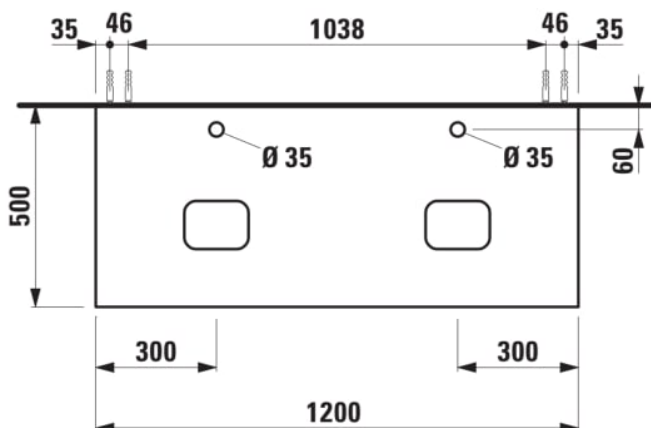

## ILBAGNOALESSI

Élément de tiroir 1200, 1 tiroir, avec découpe à gauche et à droite, Calce Avorio Top, trou pré-percé pour la robinetterie, pour lavabos H818975/6

### COULEUR ET FINITION

260 Blanc mat

Combinaison des portes et des tiroirs : 1 Tiroir

Commodity Code/Import Code Number for Foreign Trad : 94036090

Poids net / kg : 46

Position du lavabo : Droite, Gauche

Structure du meuble : Tiroirs

Système d'ouverture et de fermeture : Tiroirs avec fermeture amortie

Type d'installation : Suspendu

Type de lavabo : Vasque

### DESSINS TECHNIQUES

COMPATIBLE AVEC

Vasque à poser, oval,  
avec cache-bonde en  
céramique

**H818975...1121**

Vasque à poser avec  
trop-plein, ovale, avec  
cache-bonde en  
céramique

**H818976...1091**