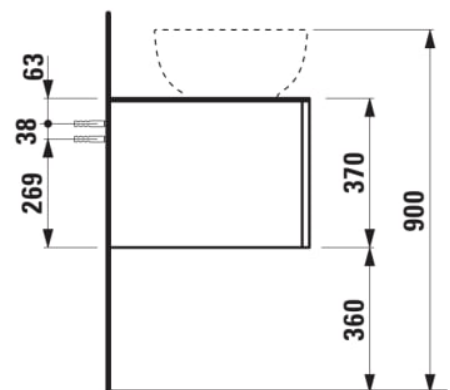

## ILBAGNOALESSI

Élément de tiroir 1200, 1 tiroir, avec découpe à gauche et à droite, Calce Avorio Top, trou pré-percé pour la robinetterie, pour lavabos H818975/6

### COULEUR ET FINITION

260 Blanc mat

Combinaison des portes et des tiroirs : 1 Tiroir

Commodity Code/Import Code Number for Foreign Trad : 94036090

Poids net / kg : 46

Position du lavabo : Droite, Gauche

Structure du meuble : Tiroirs

Système d'ouverture et de fermeture : Tiroirs avec fermeture amortie

Type d'installation : Suspendu

Type de lavabo : Vasque

### DESSINS TECHNIQUES

COMPATIBLE AVEC

Vasque à poser, oval,  
avec cache-bonde en  
céramique

**H818975...1121**

Vasque à poser avec  
trop-plein, ovale, avec  
cache-bonde en  
céramique

**H818976...1091**