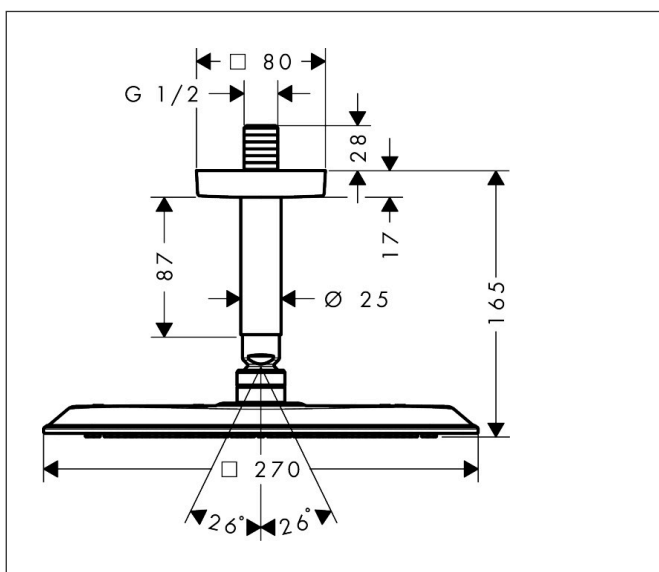

Merk	AXOR
Artikelnaam	AXOR Citterio C hoofddouche 270/270 1jet EcoSmart met plafondaansluiting
Art.nr.	28793140
Oppervlakte	Brushed Bronze
Netto prijs	835,13 EUR

Product foto

Maat tekeningen

Kenmerken

- bestaat uit: hoofddouche, plafondaansluiting
- diameter straalplaat 270 x 270 mm
- PowderRain
- FlexPower: straalnoppen passen zich automatisch aan de waterdruk aan door te openen en te sluiten
- QuickClean+: voorkom kalkaanslag dankzij de elasticiteit van de straalnoppen
- doorstroomhoeveelheid PowderRain-straal bij 3 bar: 6,5 l/min
- functie van: 6 l/min
- maximale doorstroomhoeveelheid bij 3 bar: 6,5 l/min
- afdekplaat van metaal
- plafonddouche afneembaar voor reiniging
- plafondbevestiging 100 mm
- EcoSmart: Veel waterplezier met veel minder water
- EU taxonomie: max. 8l/min

Technologie

Straalsoorten

Certificaat

Merk AXOR
Artikelnaam **AXOR Citterio C** hoofddouche 270/270 1jet EcoSmart met plafondaansluiting
Art.nr. 28793140
Oppervlakte Brushed Bronze
Netto prijs 835,13 EUR