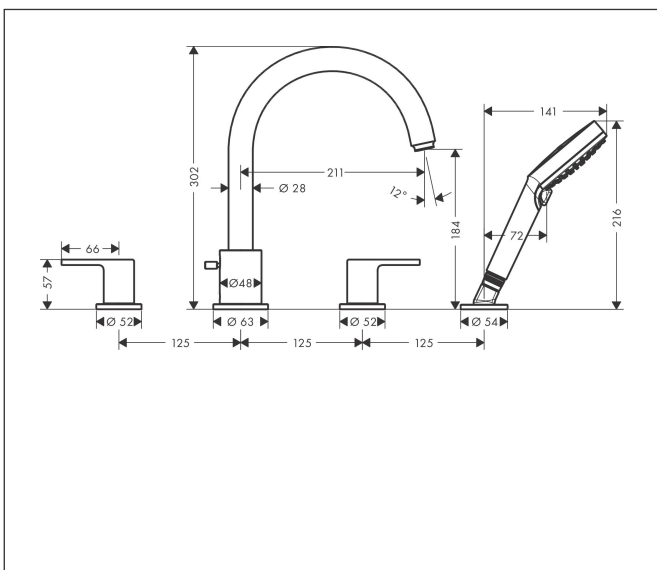

Merk	hansgrohe
Artikelnaam	<b>Vernis Shape</b> 4-gats badrandmengkraan
Art.nr.	71459670
Oppervlakte	Mat zwart
Netto prijs	419,26 EUR

## Maat tekeningen

## Kenmerken

- voorsprong uitloop 211 mm
- straalsoort handdouche: Rain, IntenseRain
- maximale uittrek lengte handdouche: 160 cm
- maximale doorstroomhoeveelheid bij 3 bar: 25 l/min
- keramische kranen warm/koud 90°
- aansluiting: G $\frac{1}{2}$
- montage op badrand
- onderhoudsopening vereist