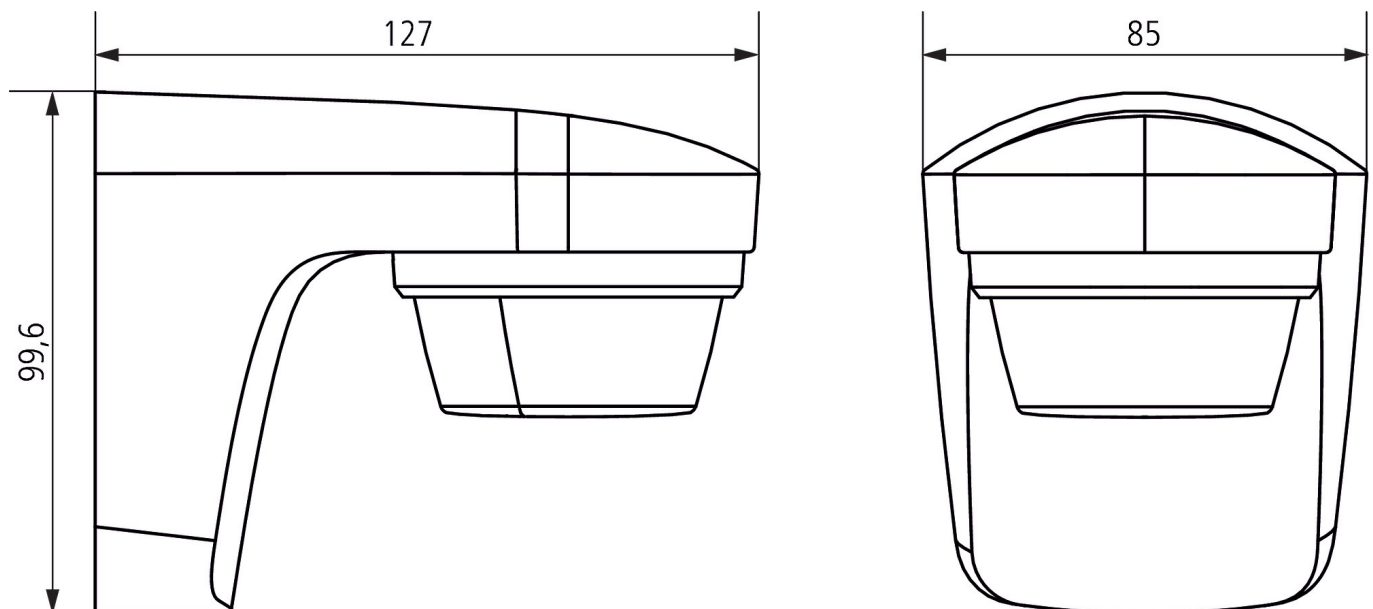

theLuxa S150 BK

Artikelnr.: 1010501

theben

Detectiebereik voor planningstoepassingen bij een temperatuur van 21 °C

Maattekeningen

Technische wijzigingen en drukfouten voorbehouden

nadere informatie op: www.theben-nederland.nl/producten/1010501