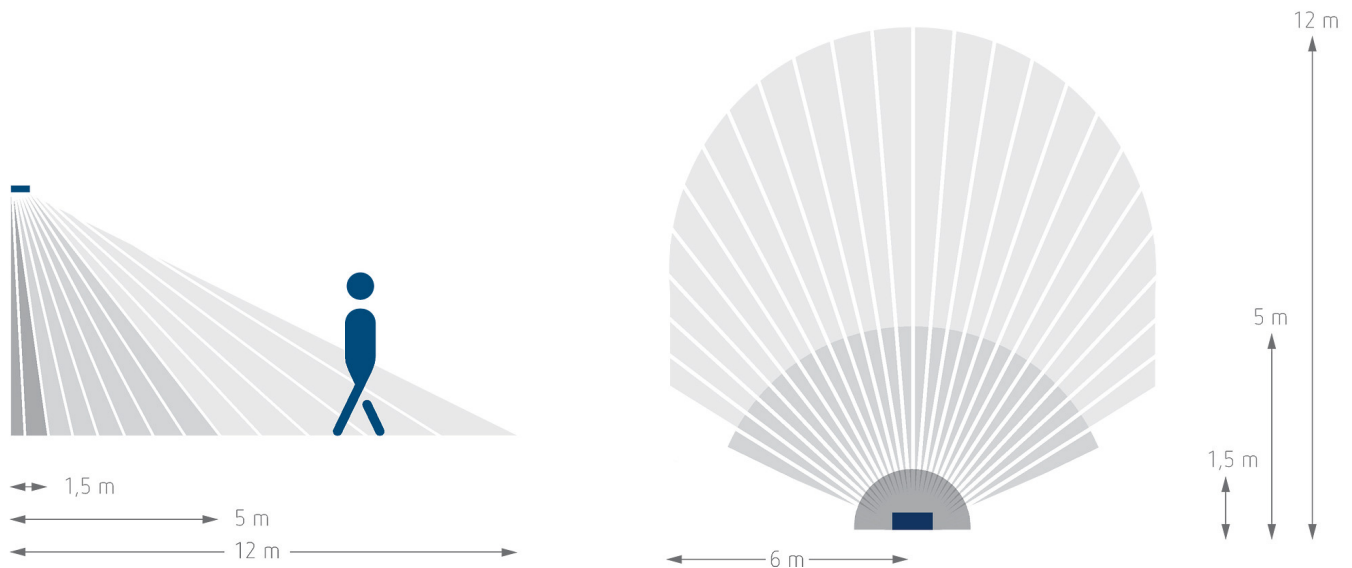

theLuxa S150 BK

Artikelnr.: 1010501

theben

Detectiebereik voor planningstoepassingen bij een temperatuur van 21 °C