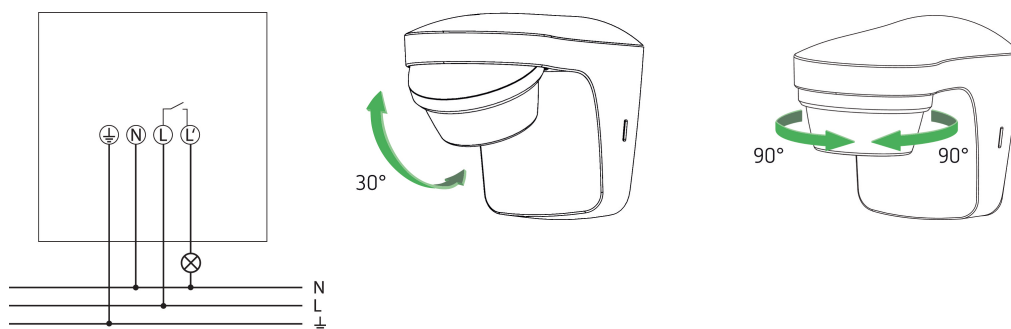

Aansluitschema's

Detectiebereik voor planningstoepassingen bij een temperatuur van 21 °C

Montagehoogte (A)	Dwars op (t)	Recht op (R)	
2 m	9 m	3 m	
2,5 m	12 m	5 m	
3 m	12 m	5 m	
3,5 m	12 m	5 m	
4 m	9 m	3 m	