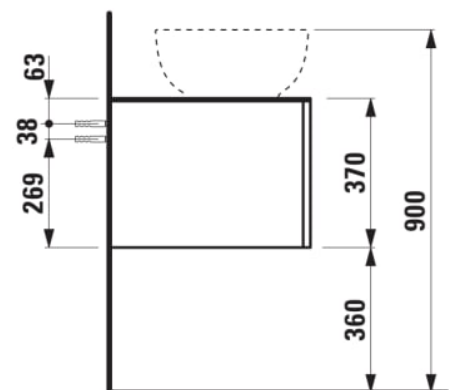

ILBAGNOALESSI

Élément de tiroir 1200, 1 tiroir, avec découpe à gauche et à droite, Calce Avorio Top, trou pré-percé pour la robinetterie, pour lavabos H818975/6

COULEUR ET FINITION

630 Noce canaletto (Placage de bois véritable) / Verre blanc

Combinaison des portes et des tiroirs : 1
Tiroir

Commodity Code/Import Code Number for
Foreign Trad : 94036090

Poids net / kg : 46

Position du lavabo : Droite, Gauche

Structure du meuble : Tiroirs

Système d'ouverture et de fermeture : Tiroirs
avec fermeture amortie

Type d'installation : Suspendu

Type de lavabo : Vasque

DESSINS TECHNIQUES

COMPATIBLE AVEC

Vasque à poser, oval,
avec cache-bonde en
céramique

H818975...1121

Vasque à poser avec
trop-plein, ovale, avec
cache-bonde en
céramique