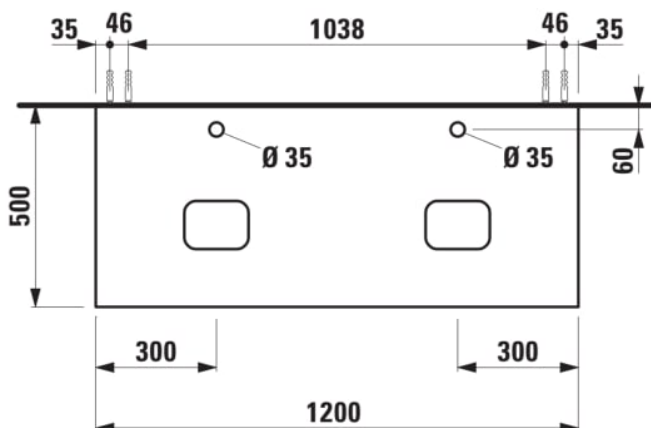

ILBAGNOALESSI

Élément de tiroir 1200, 1 tiroir, avec découpe à gauche et à droite, Calce Avorio Top, trou pré-percé pour la robinetterie, pour lavabos H818975/6

COULEUR ET FINITION

630 Noce canaletto (Placage de bois véritable) / Verre blanc

Combinaison des portes et des tiroirs : 1
Tiroir

Commodity Code/Import Code Number for
Foreign Trad : 94036090

Poids net / kg : 46

Position du lavabo : Droite, Gauche

Structure du meuble : Tiroirs

Système d'ouverture et de fermeture : Tiroirs
avec fermeture amortie

Type d'installation : Suspendu

Type de lavabo : Vasque

DESSINS TECHNIQUES

COMPATIBLE AVEC

Vasque à poser, oval,
avec cache-bonde en
céramique

H818975...1121

Vasque à poser avec
trop-plein, ovale, avec
cache-bonde en
céramique