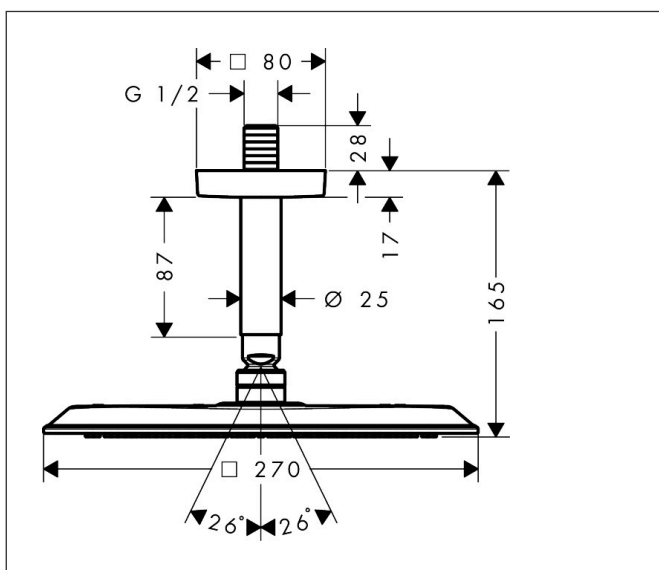

Merk	AXOR
Artikelnaam	AXOR Citterio C hoofddouche 270/270 1jet EcoSmart met plafondaansluiting
Art.nr.	28793340
Oppervlakte	Brushed Black Chrome
Netto prijs	835,13 EUR

Product foto

Maat tekeningen

Kenmerken

- bestaat uit: hoofddouche, plafondaansluiting
- diameter straalplaat 270 x 270 mm
- PowderRain
- FlexPower: straalnoppen passen zich automatisch aan de waterdruk aan door te openen en te sluiten
- QuickClean+: voorkom kalkaanslag dankzij de elasticiteit van de straalnoppen
- doorstroomhoeveelheid PowderRain-straal bij 3 bar: 6,5 l/min
- functie van: 6 l/min
- maximale doorstroomhoeveelheid bij 3 bar: 6,5 l/min
- afdekplaat van metaal
- plafonddouche afneembaar voor reiniging
- plafondbevestiging 100 mm
- EcoSmart: Veel waterplezier met veel minder water
- EU taxonomie: max. 8l/min

Technologie

Straalsoorten

Certificaat

Merk AXOR
Artikelnaam **AXOR Citterio C** hoofddouche 270/270 1jet EcoSmart met plafondaansluiting
Art.nr. 28793340
Oppervlakte Brushed Black Chrome
Netto prijs 835,13 EUR