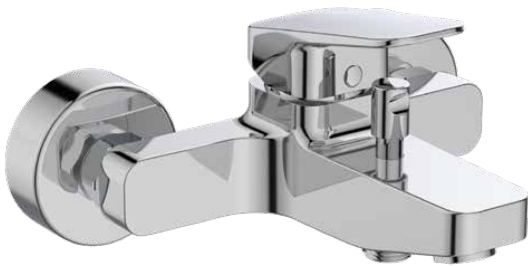

CERAPLAN

BD256AA

CERAPLAN | Bad/douchemengkraan 207x187x109 mm, 163 mm sprong uitloop in chroom afwerking, 20.0 l/min (3 bar) | EPD, SmartShine, NF gecertificeerd

Afbeelding & technische tekening

Algemene informatie

Productcategorie:	Bad/douchemengkranen
Producttype:	Bad/douchemengkraan
Merk:	Ideal Standard
Collectie:	CERAPLAN
Ontwerper:	Palomba Serafini Associati
Colour:	AA - Chroom
Afwerking van het oppervlak:	glanzend
Hoogte (mm):	109
Breedte (mm):	207
Lengte / sprong (mm):	182 - 187
Bevestigingswijze:	S-koppelingen
Nettogewicht (kg):	2.39
EAN-code:	3800861103974

Product specificaties

Aantal rozetten:	2
Aantal grepen:	1
Kleurcode:	AA
Kleuromschrijving:	chroom
Cool Body Technologie:	Nee
Afsluitbare S-koppelingen:	Nee
Instelbare spoeltijd:	Nee
Positie greep:	Bovenkant
Lagedrukmodel:	Nee
Materiaal:	Metaal
Materiaalkwaliteit:	Messing