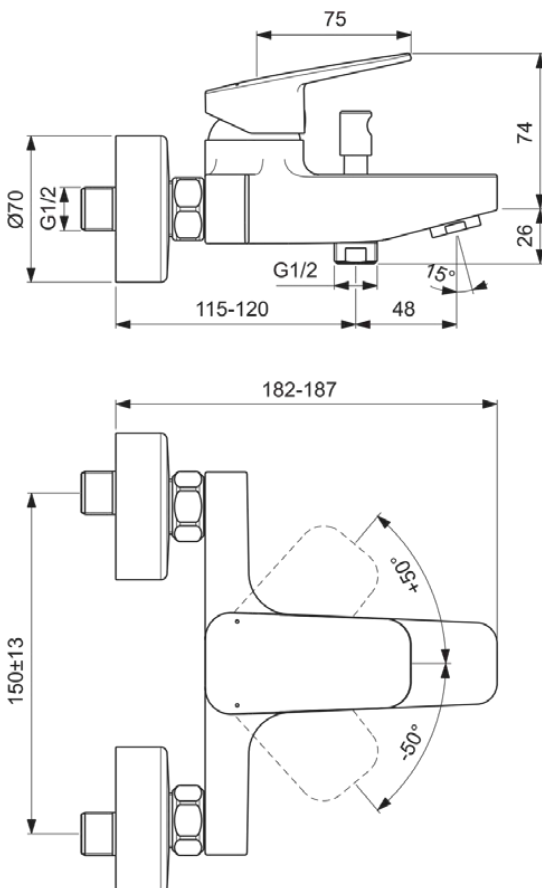

CERAPLAN

BD256AA

CERAPLAN | Bad/douchemengkraan 207x187x109 mm, 163 mm sprong uitloop in chroom afwerking, 20.0 l/min (3 bar) | EPD, SmartShine, NF gecertificeerd

Afbeelding & technische tekening

Algemene informatie

Productcategorie:	Bad/douchemengkranen
Producttype:	Bad/douchemengkraan
Merk:	Ideal Standard
Collectie:	CERAPLAN
Ontwerper:	Palomba Serafini Associati
Colour:	AA - Chroom
Afwerking van het oppervlak:	glanzend
Hoogte (mm):	109
Breedte (mm):	207
Lengte / sprong (mm):	182 - 187
Bevestigingswijze:	S-koppelingen
Nettogewicht (kg):	2.39
EAN-code:	3800861103974

CERAPLAN

BD256AA

CERAPLAN | Bad/douchemengkraan 207x187x109 mm, 163 mm sprong uitloop in chroom afwerking, 20.0 l/min (3 bar) | EPD, SmartShine, NF gecertificeerd

Product specificaties

Maximale volumestroom bij 3 bar (l/min):	20.0
Maximale volumestroom bij 3 bar (l/min) voor alle uitgangen:	13/20
Max. debiet bij 3 bar (l) voor handdouche:	13
Max. debiet bij 3 bar (l) voor uitloop:	20
Maximale werkdruk (bar):	10
Minimale werkdruk (bar):	0.5
PVD technologie:	Nee
Vorm van de rozet(ten):	Rond
Schroefdraad van de doucheslang:	G 1/2
SmartShine:	Ja
Type uitloop:	Vast
Uitloop type:	Gegoten
Oppervlakte dekking:	verchromd
Afwerking van het oppervlak:	glanzend
Draaibare uitloop:	Nee
Type straalregelaar:	Beluchter
Zichtbaarheid van de straalregelaar:	Zichtbaar
Type greep:	Hendel
Type temperatuurregeling:	Handmatig bediend
Met omstelling:	Ja
Met rozet(ten):	Ja
Met grepen:	Ja
Met badset:	Nee
Met hoofddouche:	Nee
Met uitloop:	Ja
Met legplank(en):	Nee
Met douchecombinatie:	Nee
M24x1	
Bevestigingswijze:	S-koppelingen
Bevestigingswijze:	Wand
Geluidsarme S-koppelingen:	Nee
Met S-koppelingen:	Ja