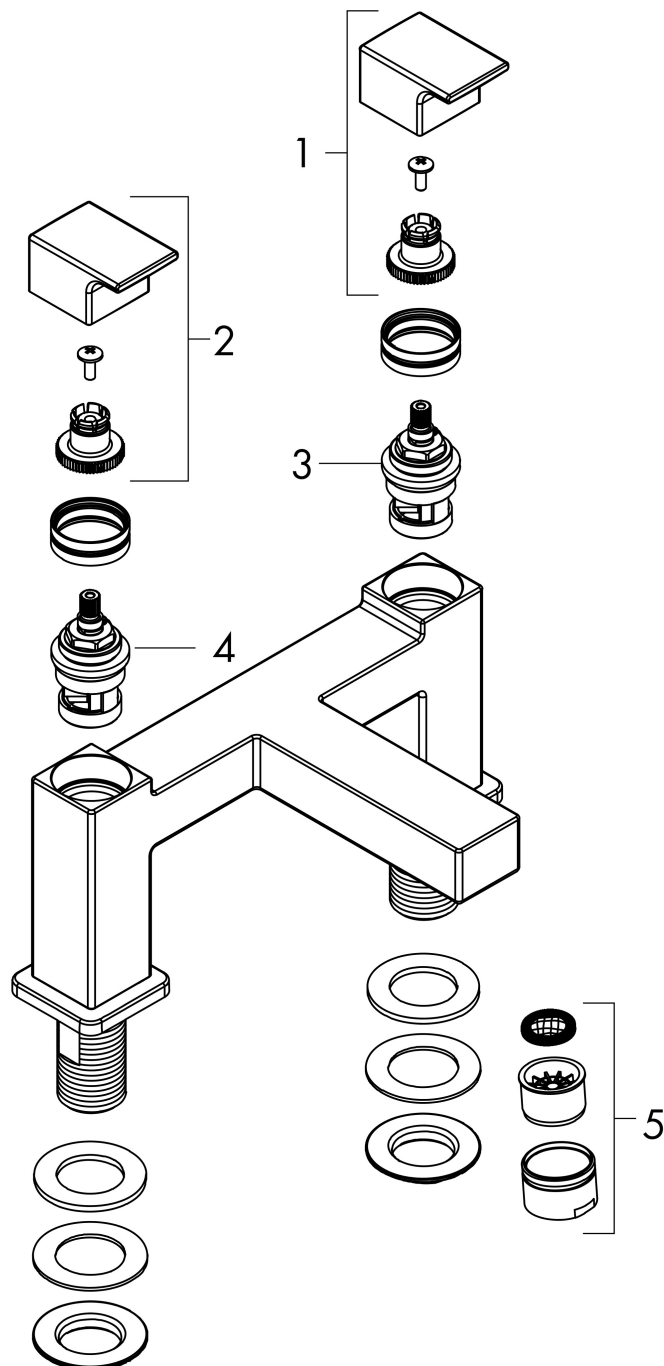

Merk	hansgrohe
Artikelnaam	Vernis Shape 2-gats badrandmengkraan
Art.nr.	71452000
Oppervlakte	chrom
Netto prijs	241,47 EUR

Product foto

Kenmerken

- voorsprong uitloop 110 mm
- hartafstand 180 mm
- maximale doorstroomhoeveelheid bij 3 bar: 50 l/min
- keramische kranen warm/koud 90°
- werkt vanaf 0,2 bar
- aansluiting: G^{3/4}
- montage op badrand

Maat tekeningen

Certificaat

Merk hansgrohe
 Artikelnaam **Vernis Shape** 2-gats badrandmengkraan
 Art.nr. 71452000
 Oppervlakte chroom
 Netto prijs 241,47 EUR

Stroomschema

Merk hansgrohe
Artikelnaam **Vernis Shape** 2-gats badrandmengkraan
Art.nr. 71452000
Oppervlakte chroom
Netto prijs 241,47 EUR

Explosietekening voor bouwjaar: >04/21

Merk hansgrohe
 Artikelnaam **Vernis Shape** 2-gats badrandmengkraan
 Art.nr. 71452000
 Oppervlakte chroom
 Netto prijs 241,47 EUR

Onderdelen voor bouwjaar: >04/21

Pos	Beschrijving	Art.nr.	Prijs
1	greep koud	93953000	
2	greep warm	93952000	16,60
3	bovendeel links sluitend	93945000	32,70
4	bovendeel rechts sluitend	93944000	32,70
5	perlator compl.	93950000	