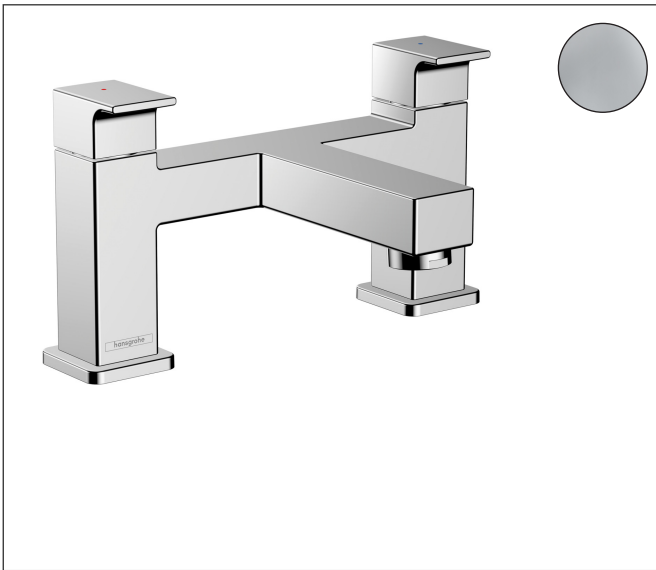

Merk	hansgrohe
Artikelnaam	Vernis Shape 2-gats badrandmengkraan
Art.nr.	71452000
Oppervlakte	chrom
Netto prijs	241,47 EUR

Product foto

Kenmerken

- voorsprong uitloop 110 mm
- hartafstand 180 mm
- maximale doorstroomhoeveelheid bij 3 bar: 50 l/min
- keramische kranen warm/koud 90°
- werkt vanaf 0,2 bar
- aansluiting: G^{3/4}
- montage op badrand

Maat tekeningen

Certificaat

Merk hansgrohe
 Artikelnaam **Vernis Shape** 2-gats badrandmengkraan
 Art.nr. 71452000
 Oppervlakte chroom
 Netto prijs 241,47 EUR

Stroomschema

Merk hansgrohe
Artikelnaam **Vernis Shape** 2-gats badrandmengkraan
Art.nr. 71452000
Oppervlakte chroom
Netto prijs 241,47 EUR

Explosietekening voor bouwjaar: >04/21

Merk hansgrohe
 Artikelnaam **Vernis Shape** 2-gats badrandmengkraan
 Art.nr. 71452000
 Oppervlakte chroom
 Netto prijs 241,47 EUR

Onderdelen voor bouwjaar: >04/21

Pos	Beschrijving	Art.nr.	Prijs
1	greep koud	93953000	
2	greep warm	93952000	16,60
3	bovendeel links sluitend	93945000	32,70
4	bovendeel rechts sluitend	93944000	32,70
5	perlator compl.	93950000	