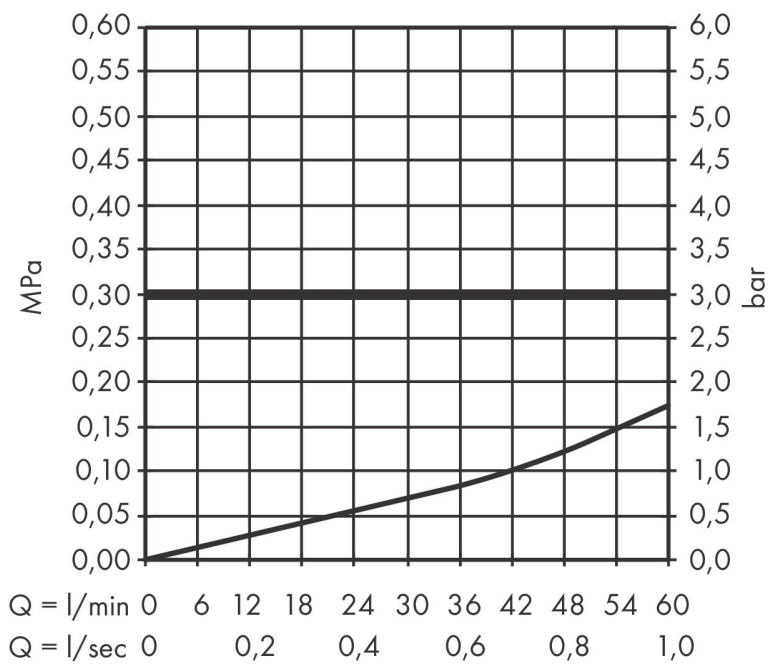

Merk	hansgrohe
Artikelnaam	Vernis Shape 2-gats badrandmengkraan
Art.nr.	71452000
Oppervlakte	chrom
Netto prijs	241,47 EUR

Product foto

Kenmerken

- voorsprong uitloop 110 mm
- hartafstand 180 mm
- maximale doorstroomhoeveelheid bij 3 bar: 50 l/min
- keramische kranen warm/koud 90°
- werkt vanaf 0,2 bar
- aansluiting: G^{3/4}
- montage op badrand

Maat tekeningen

Certificaat

Merk hansgrohe
 Artikelnaam **Vernis Shape** 2-gats badrandmengkraan
 Art.nr. 71452000
 Oppervlakte chroom
 Netto prijs 241,47 EUR

Stroomschema

Merk hansgrohe
Artikelnaam **Vernis Shape** 2-gats badrandmengkraan
Art.nr. 71452000
Oppervlakte chroom
Netto prijs 241,47 EUR