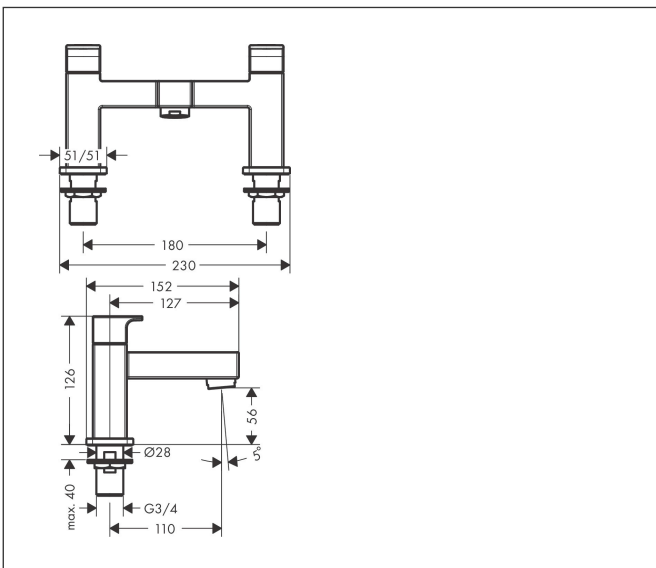

Merk	hansgrohe
Artikelnaam	Vernis Shape 2-gats badrandmengkraan
Art.nr.	71452000
Oppervlakte	chrom
Netto prijs	241,47 EUR

Product foto

Kenmerken

- voorsprong uitloop 110 mm
- hartafstand 180 mm
- maximale doorstroomhoeveelheid bij 3 bar: 50 l/min
- keramische kranen warm/koud 90°
- werkt vanaf 0,2 bar
- aansluiting: G^{3/4}
- montage op badrand

Maat tekeningen

Certificaat

Merk hansgrohe
 Artikelnaam **Vernis Shape** 2-gats badrandmengkraan
 Art.nr. 71452000
 Oppervlakte chroom
 Netto prijs 241,47 EUR

Stroomschema

Merk hansgrohe
Artikelnaam **Vernis Shape** 2-gats badrandmengkraan
Art.nr. 71452000
Oppervlakte chroom
Netto prijs 241,47 EUR

Explosietekening voor bouwjaar: >04/21

Merk hansgrohe
 Artikelnaam **Vernis Shape** 2-gats badrandmengkraan
 Art.nr. 71452000
 Oppervlakte chroom
 Netto prijs 241,47 EUR

Onderdelen voor bouwjaar: >04/21

Pos	Beschrijving	Art.nr.	Prijs
1	greep koud	93953000	
2	greep warm	93952000	16,60
3	bovendeel links sluitend	93945000	32,70
4	bovendeel rechts sluitend	93944000	32,70
5	perlator compl.	93950000	