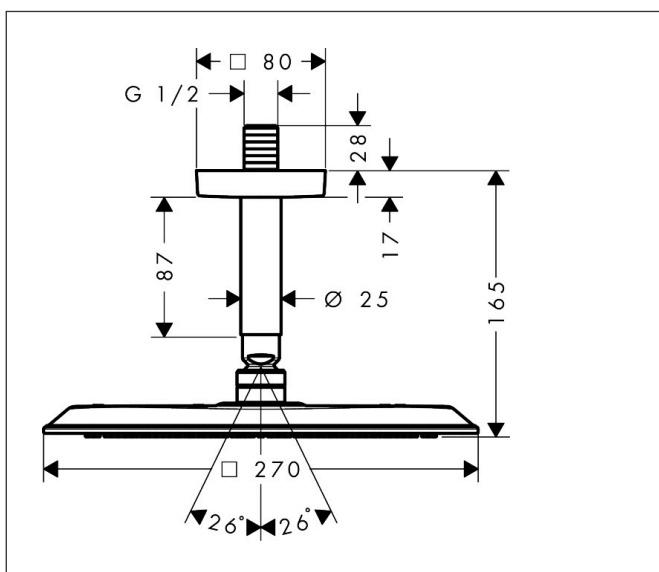

Merk	AXOR
Artikelnaam	AXOR Citterio C hoofddouche 270/270 1jet EcoSmart met plafondaansluiting
Art.nr.	28793670
Oppervlakte	mat zwart
Netto prijs	779,46 EUR

Product foto

Kenmerken

- bestaat uit: hoofddouche, plafondaansluiting
- diameter straalplaat 270 x 270 mm
- PowderRain
- FlexPower: straalnoppen passen zich automatisch aan de waterdruk aan door te openen en te sluiten
- QuickClean+: voorkom kalkaanslag dankzij de elasticiteit van de straalnoppen
- doorstroomhoeveelheid PowderRain-straal bij 3 bar: 6,5 l/min
- functie van: 6 l/min
- maximale doorstroomhoeveelheid bij 3 bar: 6,5 l/min
- afdekplaat van metaal
- plafonddouche afneembaar voor reiniging
- plafondbevestiging 100 mm
- EcoSmart: Veel waterplezier met veel minder water
- EU taxonomie: max. 8l/min

Maat tekeningen

Technologie

Straalsoorten

Certificaat

Merk AXOR
Artikelnaam **AXOR Citterio C** hoofddouche 270/270 1jet EcoSmart met plafondaansluiting
Art.nr. 28793670
Oppervlakte mat zwart
Netto prijs 779,46 EUR