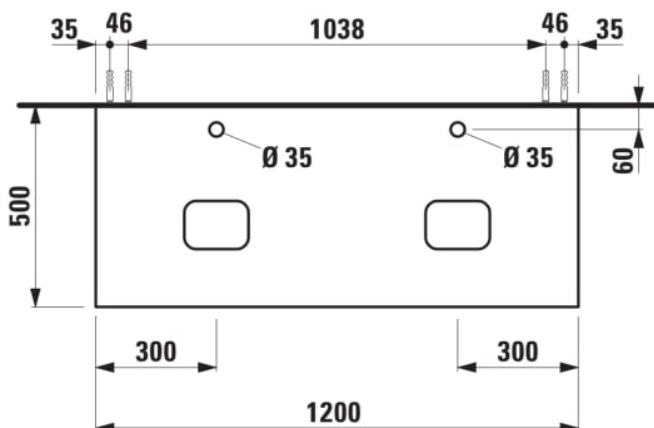

ILBAGNOALESSI

Élément de tiroir 1200, 1 tiroir, avec découpe à gauche et à droite, Calce Avorio Top, trou pré-percé pour la robinetterie, pour lavabos H818975/6

COULEUR ET FINITION

 999 Multicolour

Combinaison des portes et des tiroirs : 1 Tiroir

Commodity Code/Import Code Number for Foreign Trad : 94036090

Poids net / kg : 46

Position du lavabo : Droite, Gauche

Structure du meuble : Tiroirs

Système d'ouverture et de fermeture : Tiroirs avec fermeture amortie

Type d'installation : Suspendu

Type de lavabo : Vasque

DESSINS TECHNIQUES

COMPATIBLE AVEC

Vasque à poser, oval,
avec cache-bonde en
céramique

H818975...1121

Vasque à poser avec
trop-plein, ovale, avec
cache-bonde en
céramique