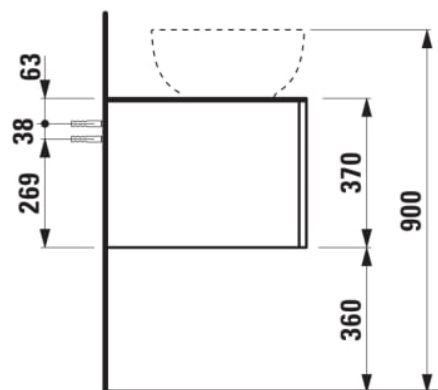

ILBAGNOALESSI

Élément de tiroir 1200, 1 tiroir, avec découpe à gauche et à droite, Calce Avorio Top, trou pré-percé pour la robinetterie, pour lavabos H818975/6

COULEUR ET FINITION

 999 Multicolour

Combinaison des portes et des tiroirs : 1 Tiroir

Commodity Code/Import Code Number for Foreign Trad : 94036090

Poids net / kg : 46

Position du lavabo : Droite, Gauche

Structure du meuble : Tiroirs

Système d'ouverture et de fermeture : Tiroirs avec fermeture amortie

Type d'installation : Suspendu

Type de lavabo : Vasque

DESSINS TECHNIQUES

COMPATIBLE AVEC

Vasque à poser, oval,
avec cache-bonde en
céramique

H818975...1121

Vasque à poser avec
trop-plein, ovale, avec
cache-bonde en
céramique